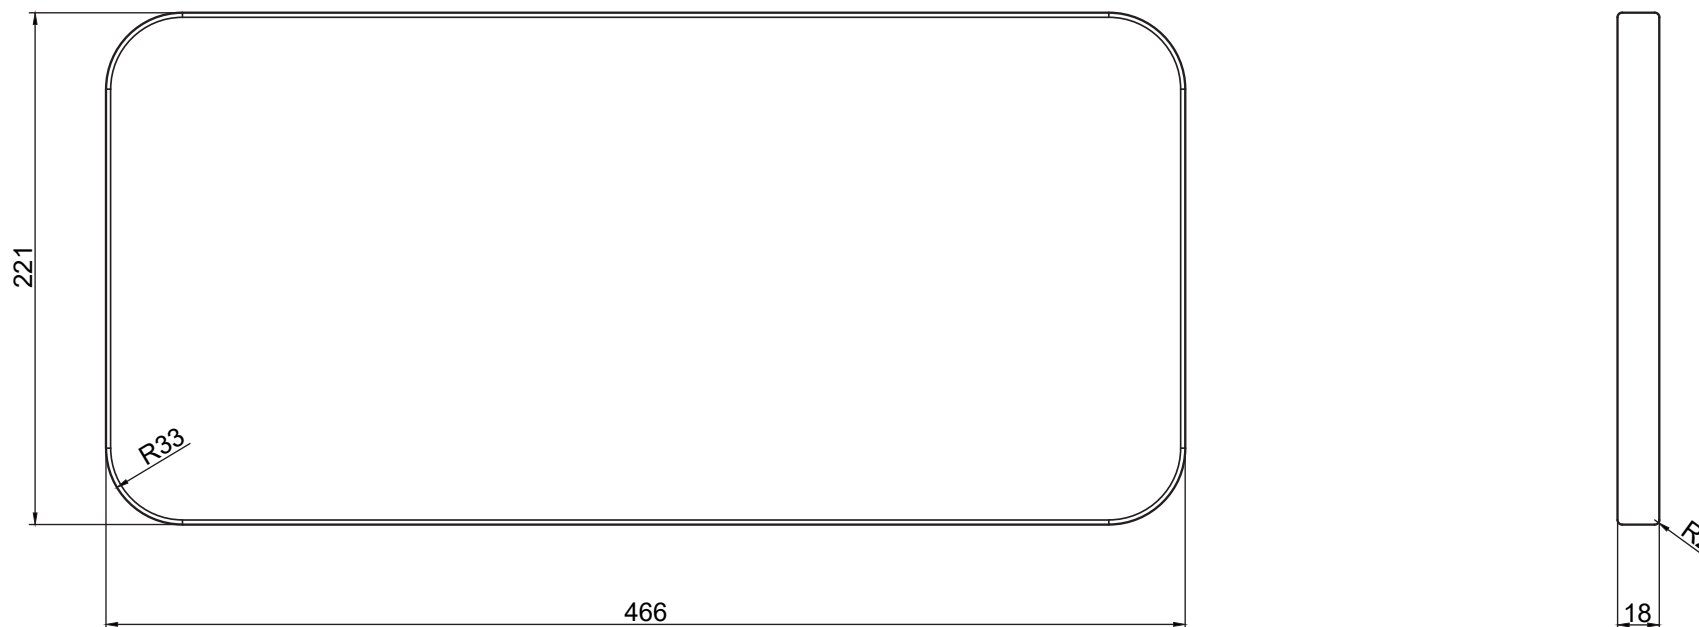

ATAR20MD
ATAR20KD

DETREMMERIE
BATHROOM FURNITURE

OPMERKINGEN / REMARQUES: YV@DETREMMERIE.BE

AFDEKTABLET TOILETKAST

ATAR20MD
ATAR20KD

DETREMMERIE

BATHROOM FURNITURE

OPMERKINGEN / REMARQUES: YV@DETREMMERIE.BE

AFDEKTABLET TOILETKAST

DETREMMERIE BATHROOM FURNITURE	AFDEKTABLET TOILETKAST	
	Tekenaar	Yben Vandamme
	datum	16/02/2026
	schaal	1/2
	program nr	----