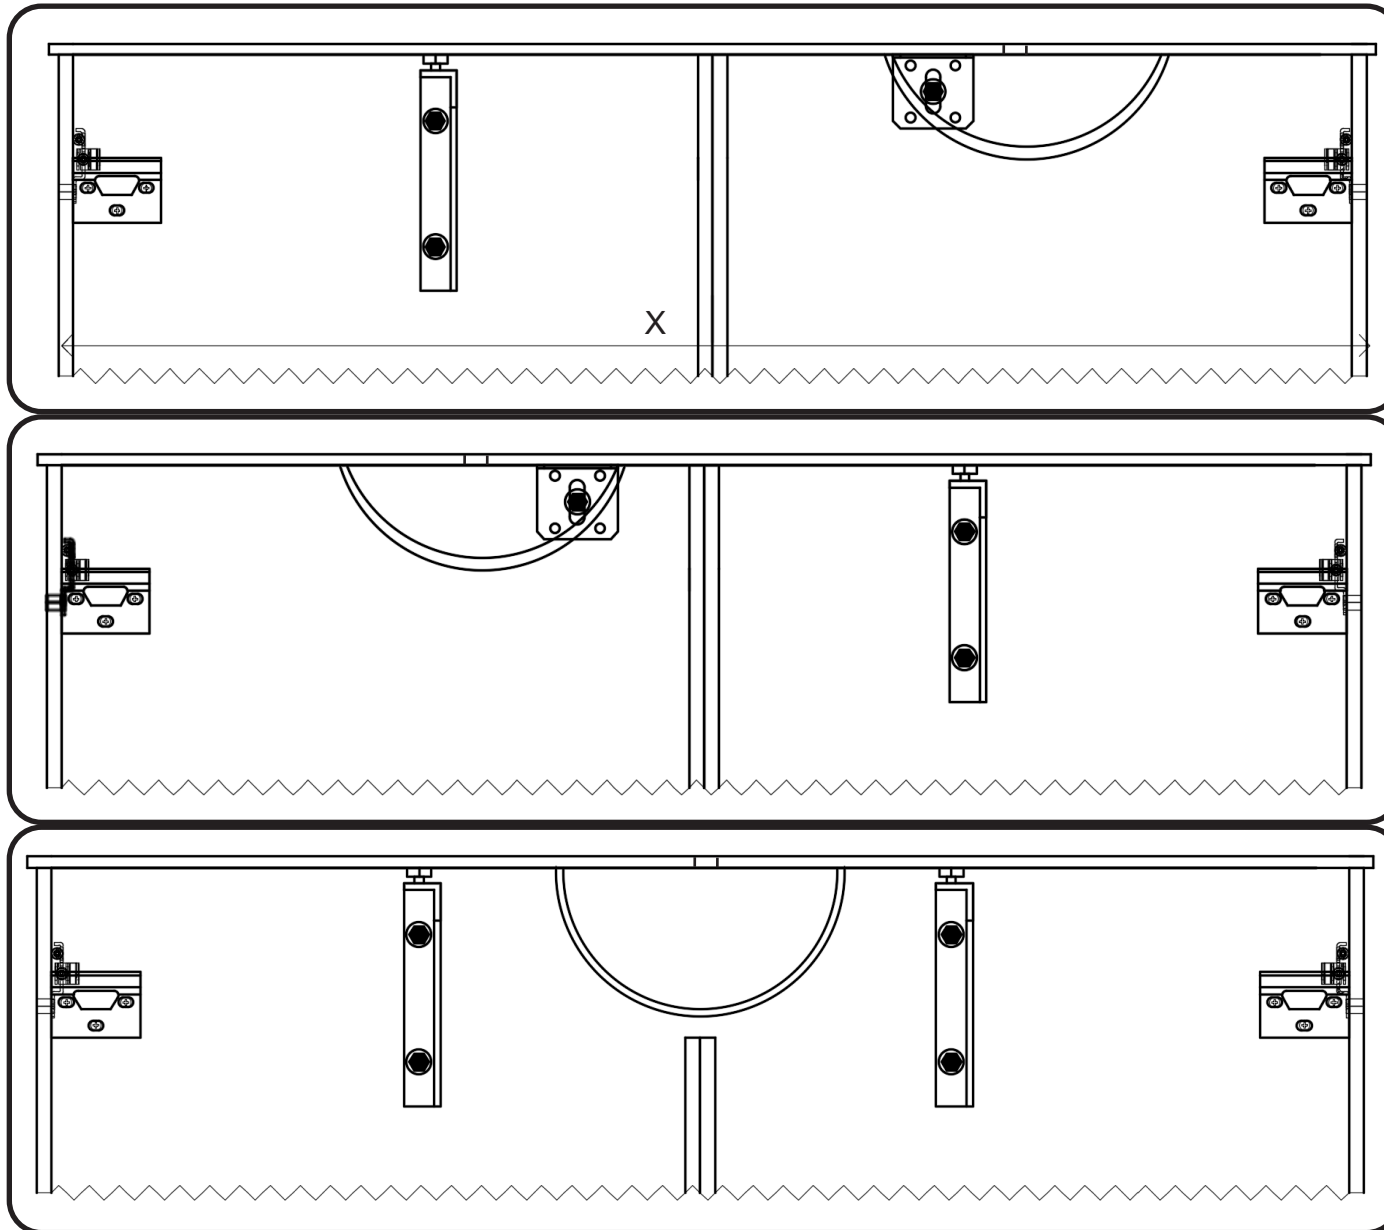

OPMERKINGEN / REMARQUES: YV@DETREMMERIE.BE

ONDERKAST GELAKT 64 CM

DETREMMERIE BATHROOM FURNITURE	Onderkast gelakt 64 cm	
	Tekenaar	Yben Vandamme
	datum	9/03/2026
	schaal	1/
	program nr	----

montage wastafelblad / assemblage de l'étagère du lavabo

wastafel ondersteuning (kunst marmeer/top solid) support de bassin (marbre d'art/ top solid)
(W13,W23, W24, W27, W34, W37) X= 120

wastafel ondersteuning (kunst marmer/top solid) support de bassin (marbre d'art/ top solid)
(W13,W23, W24, W27, W34, W37) 2 kasten / meuble >120 cm