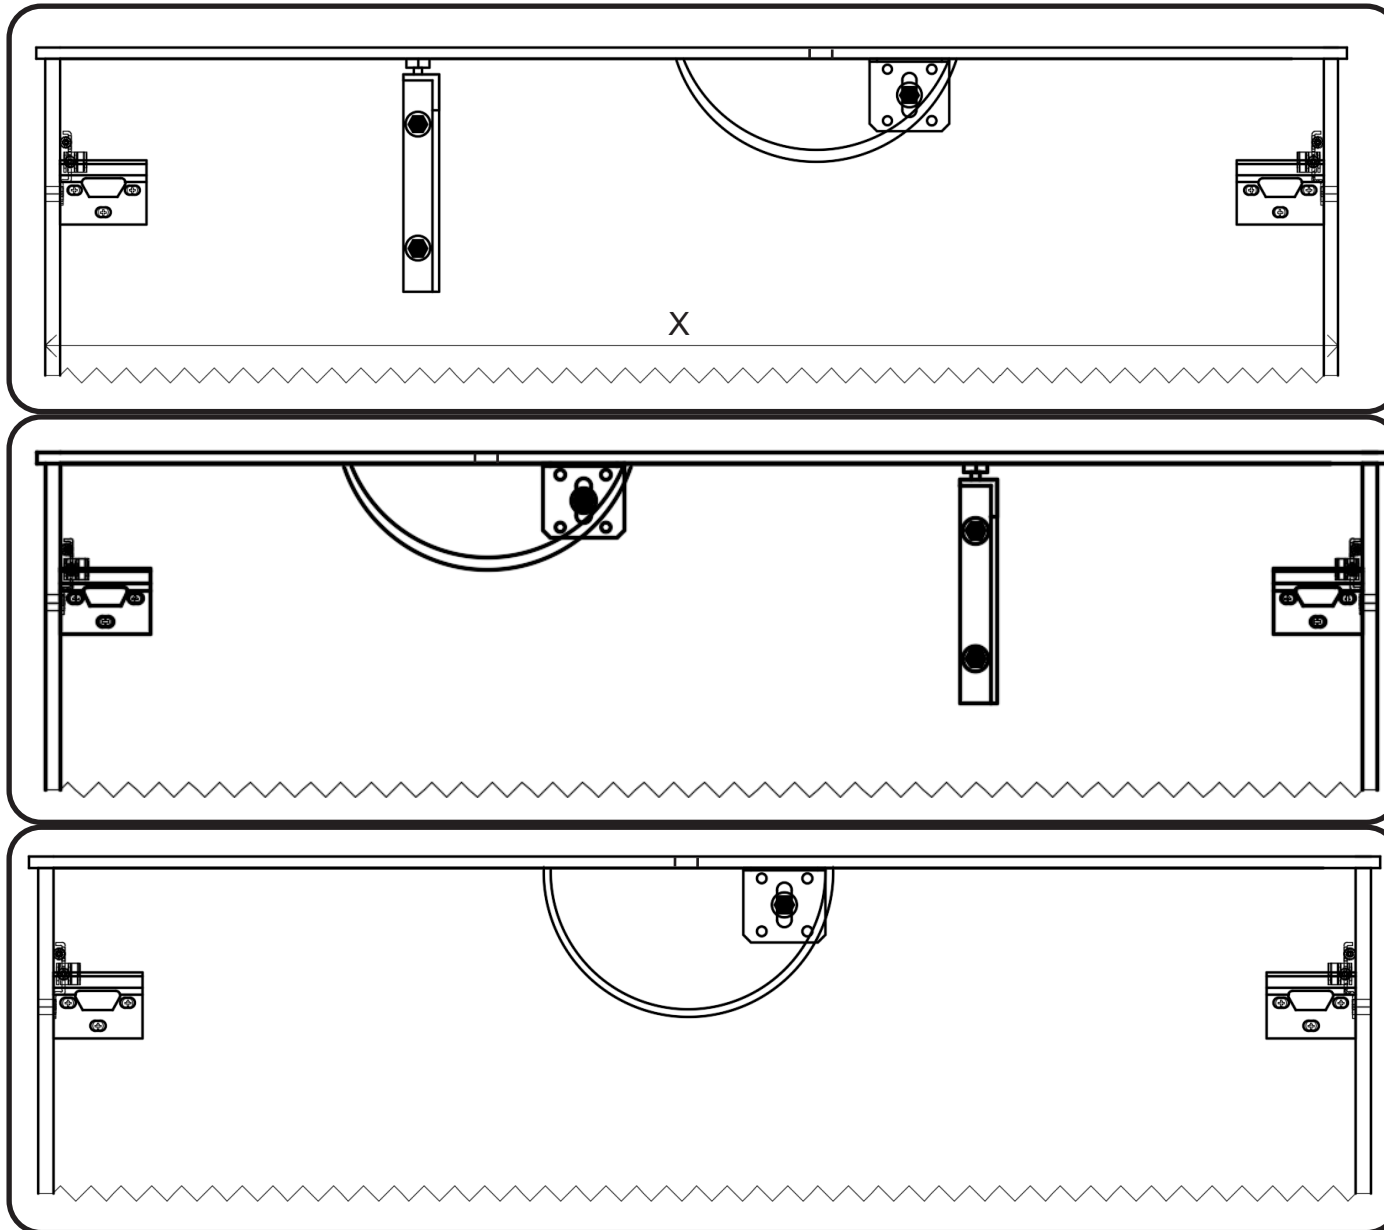

OPMERKINGEN / REMARQUES: YV@DETREMMERIE.BE

ONDERKAST GELAKT 64 CM

DETREMMERIE BATHROOM FURNITURE	Onderkast gelakt 64 cm	
	Tekenaar	Yben Vandamme
	datum	9/03/2026
	schaal	1/
	program nr	----

montage wastafelblad / assemblage de l'étagère du lavabo

wastafel ondersteuning (kunst marmeer/top solid) support de bassin (marbre d'art/ top solid)
(W13,W23, W24, W27, W34, W37) X= 120

wastafel ondersteuning (kunst marmer/top solid) support de bassin (marbre d'art/ top solid)
(W13,W23, W24, W27, W34, W37) 2 kasten / meuble >120 cm