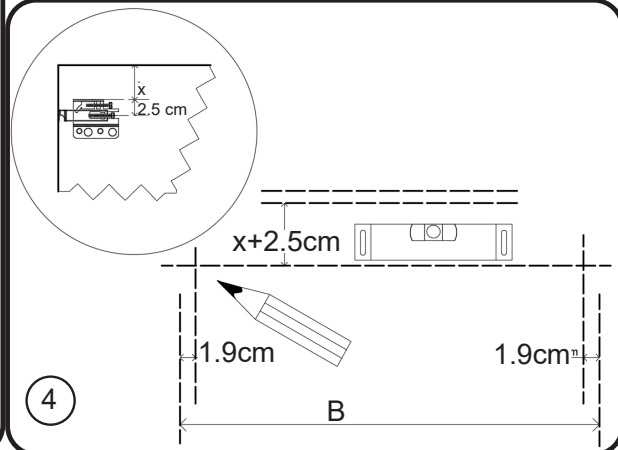

ARV50

DETREMMERIE

BATHROOM FURNITURE

OPMERKINGEN / REMARQUES: YV@DETREMMERIE.BE

ONDERKAST GELAKT 64 CM

ARV50

DETREMMERIE

BATHROOM FURNITURE

OPMERKINGEN / REMARQUES: YV@DETREMMERIE.BE

ONDERKAST GELAKT 64 CM

DETREMMERIE BATHROOM FURNITURE	Onderkast gelakt 64 cm	
	Tekenaar	Yben Vandamme
	datum	9/03/2026
	schaal	1/
	program nr	----

montage wastafelblad / assemblage de l'étagère du lavabo

wastafel ondersteuning (kunst marmeer/top solid) support de bassin (marbre d'art/ top solid)
(W13,W23, W24, W27, W34, W37) X= 120

wastafel ondersteuning (kunst marmer/top solid) support de bassin (marbre d'art/ top solid)
(W13,W23, W24, W27, W34, W37) 2 kasten / meuble >120 cm