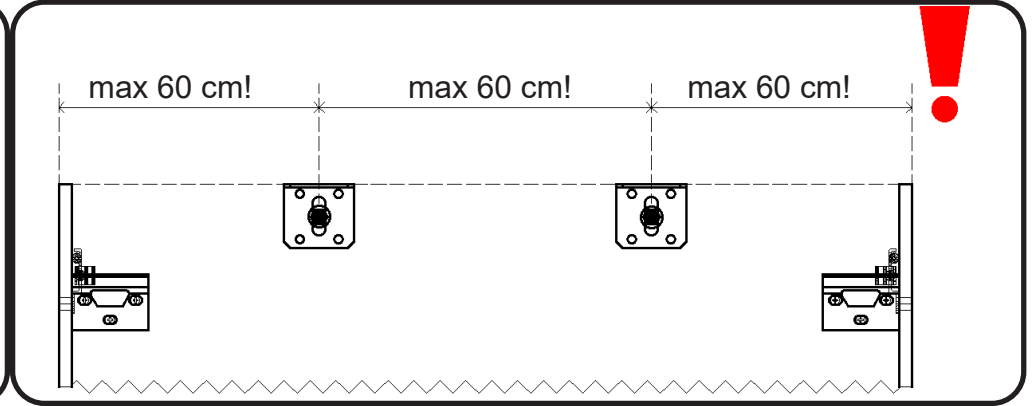

OPMERKINGEN / REMARQUES: YV@DETREMMERIE.BE

ONDERKAST GELAKT 64 CM

DETREMMERIE BATHROOM FURNITURE	Onderkast gelakt 64 cm	
	Tekenaar	Yben Vandamme
	datum	9/03/2026
	schaal	1/
	program nr	----

montage wastafelblad / assemblage de l'étagère du lavabo

wastafel ondersteuning (kunst marmeer/top solid) support de bassin (marbre d'art/ top solid)
(W13,W23, W24, W27, W34, W37) X= 120

wastafel ondersteuning (kunst marmer/top solid) support de bassin (marbre d'art/ top solid)
(W13,W23, W24, W27, W34, W37) 2 kasten / meuble >120 cm