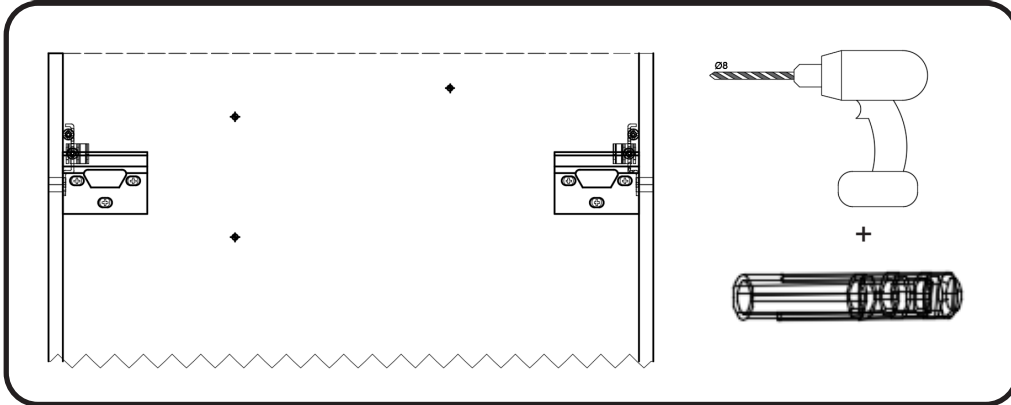

OPMERKINGEN / REMARQUES: YV@DETREMMERIE.BE

ONDERKAST GELAKT 64 CM

DETREMMERIE BATHROOM FURNITURE	Onderkast gelakt 64 cm	
	Tekenaar	Yben Vandamme
	datum	9/03/2026
	schaal	1/
	program nr	----

montage wastafelblad / assemblage de l'étagère du lavabo

wastafel ondersteuning (kunst marmeer/top solid) support de bassin (marbre d'art/ top solid)
(W13,W23, W24, W27, W34, W37) X= 120

wastafel ondersteuning (kunst marmer/top solid) support de bassin (marbre d'art/ top solid)
(W13,W23, W24, W27, W34, W37) 2 kasten / meuble >120 cm