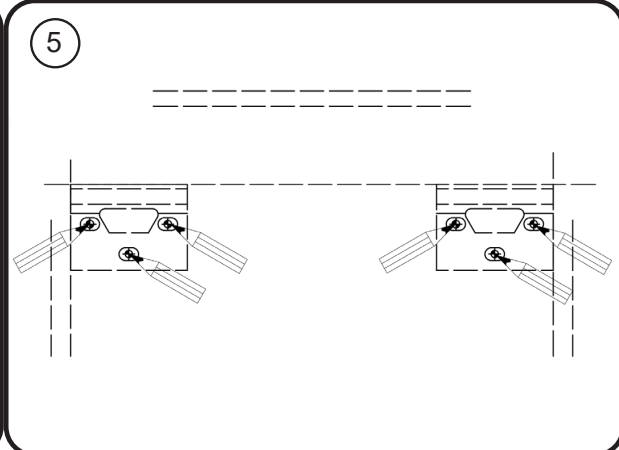

ARV50

DETREMMERIE

BATHROOM FURNITURE

OPMERKINGEN / REMARQUES: YV@DETREMMERIE.BE

ONDERKAST GELAKT 64 CM

ARV50

DETREMMERIE

BATHROOM FURNITURE

OPMERKINGEN / REMARQUES: YV@DETREMMERIE.BE

ONDERKAST GELAKT 64 CM

DETREMMERIE BATHROOM FURNITURE	Onderkast gelakt 64 cm	
	Tekenaar	Yben Vandamme
	datum	9/03/2026
	schaal	1/
	program nr	----

montage wastafelblad / assemblage de l'étagère du lavabo

wastafel ondersteuning (kunst marmeer/top solid) support de bassin (marbre d'art/ top solid)
(W13,W23, W24, W27, W34, W37) X= 120

wastafel ondersteuning (kunst marmer/top solid) support de bassin (marbre d'art/ top solid)
(W13,W23, W24, W27, W34, W37) 2 kasten / meuble >120 cm