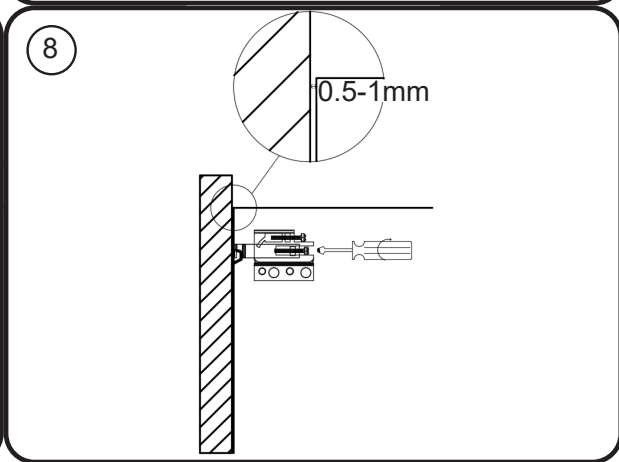

ARV50

DETREMMERIE

BATHROOM FURNITURE

OPMERKINGEN / REMARQUES: YV@DETREMMERIE.BE

ONDERKAST GELAKT 64 CM

ARV50

DETREMMERIE

BATHROOM FURNITURE

OPMERKINGEN / REMARQUES: YV@DETREMMERIE.BE

ONDERKAST GELAKT 64 CM

DETREMMERIE BATHROOM FURNITURE	Onderkast gelakt 64 cm	
	Tekenaar	Yben Vandamme
	datum	9/03/2026
	schaal	1/
	program nr	----

montage wastafelblad / assemblage de l'étagère du lavabo

wastafel ondersteuning (kunst marmeer/top solid) support de bassin (marbre d'art/ top solid)
(W13,W23, W24, W27, W34, W37) X= 120

wastafel ondersteuning (kunst marmer/top solid) support de bassin (marbre d'art/ top solid)
(W13,W23, W24, W27, W34, W37) 2 kasten / meuble >120 cm