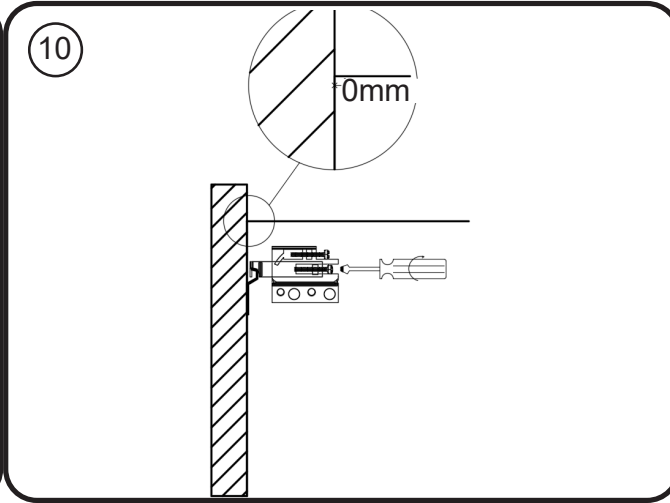

ARV50

DETREMMERIE

BATHROOM FURNITURE

OPMERKINGEN / REMARQUES: YV@DETREMMERIE.BE

ONDERKAST GELAKT 64 CM

ARV50

DETREMMERIE

BATHROOM FURNITURE

OPMERKINGEN / REMARQUES: YV@DETREMMERIE.BE

ONDERKAST GELAKT 64 CM

DETREMMERIE BATHROOM FURNITURE	Onderkast gelakt 64 cm	
	Tekenaar	Yben Vandamme
	datum	9/03/2026
	schaal	1/
	program nr	----

montage wastafelblad / assemblage de l'étagère du lavabo

wastafel ondersteuning (kunst marmeer/top solid) support de bassin (marbre d'art/ top solid)
(W13,W23, W24, W27, W34, W37) X= 120

wastafel ondersteuning (kunst marmer/top solid) support de bassin (marbre d'art/ top solid)
(W13,W23, W24, W27, W34, W37) 2 kasten / meuble >120 cm