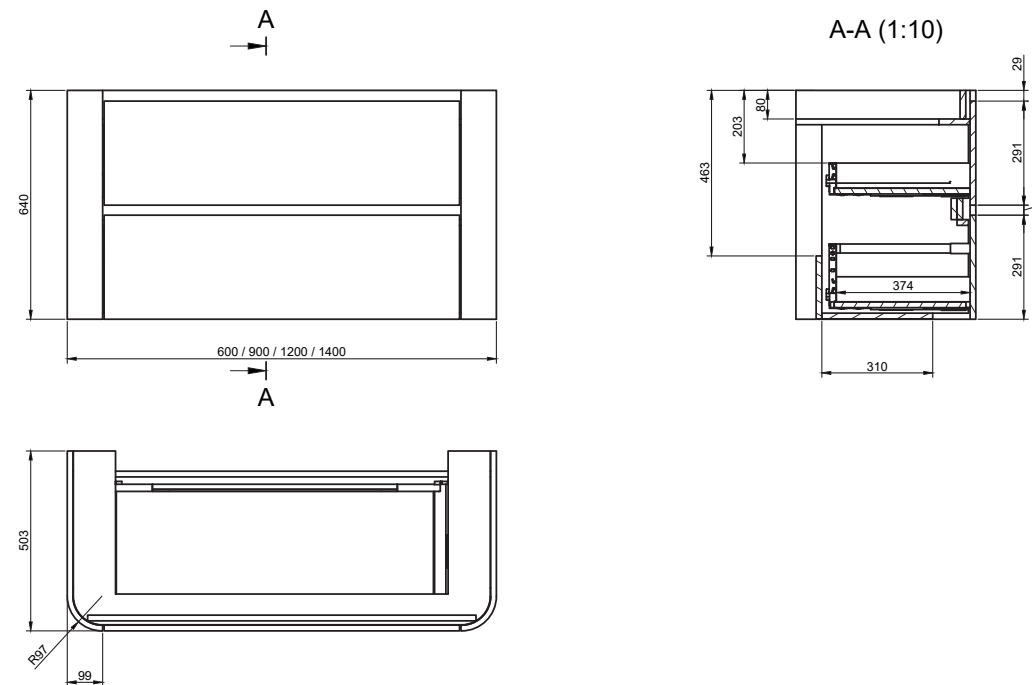

ARV50

DETREMMERIE

BATHROOM FURNITURE

OPMERKINGEN / REMARQUES: YV@DETREMMERIE.BE

ONDERKAST GELAKT 64 CM

ARV50

DETREMMERIE

BATHROOM FURNITURE

OPMERKINGEN / REMARQUES: YV@DETREMMERIE.BE

ONDERKAST GELAKT 64 CM

DETREMMERIE BATHROOM FURNITURE	Onderkast gelakt 64 cm	
	Tekenaar	Yben Vandamme
	datum	9/03/2026
	schaal	1/
	program nr	----

montage wastafelblad / assemblage de l'étagère du lavabo

wastafel ondersteuning (kunst marmeer/top solid) support de bassin (marbre d'art/ top solid)
(W13,W23, W24, W27, W34, W37) X= 120

wastafel ondersteuning (kunst marmer/top solid) support de bassin (marbre d'art/ top solid)
(W13,W23, W24, W27, W34, W37) 2 kasten / meuble >120 cm