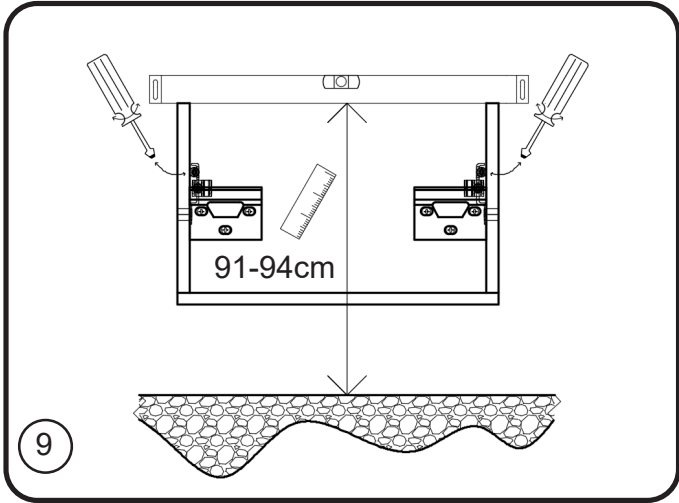

ARV50

DETREMMERIE

BATHROOM FURNITURE

OPMERKINGEN / REMARQUES: YV@DETREMMERIE.BE

ONDERKAST GELAKT 64 CM

ARV50

DETREMMERIE

BATHROOM FURNITURE

OPMERKINGEN / REMARQUES: YV@DETREMMERIE.BE

ONDERKAST GELAKT 64 CM

DETREMMERIE BATHROOM FURNITURE	Onderkast gelakt 64 cm	
	Tekenaar	Yben Vandamme
	datum	9/03/2026
	schaal	1/
	program nr	----

montage wastafelblad / assemblage de l'étagère du lavabo

wastafel ondersteuning (kunst marmeer/top solid) support de bassin (marbre d'art/ top solid)
(W13,W23, W24, W27, W34, W37) X= 120

wastafel ondersteuning (kunst marmer/top solid) support de bassin (marbre d'art/ top solid)
(W13,W23, W24, W27, W34, W37) 2 kasten / meuble >120 cm