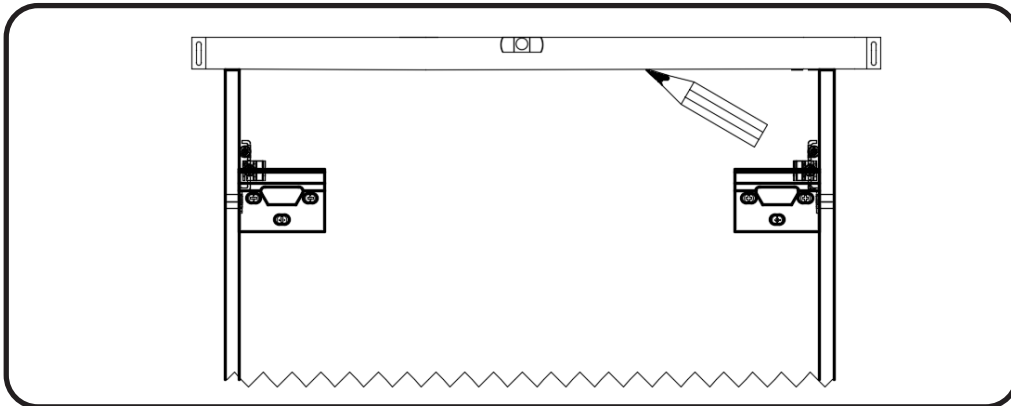

OPMERKINGEN / REMARQUES: YV@DETREMMERIE.BE

ONDERKAST GELAKT 64 CM

DETREMMERIE BATHROOM FURNITURE	Onderkast gelakt 64 cm	
	Tekenaar	Yben Vandamme
	datum	9/03/2026
	schaal	1/
	program nr	----

montage wastafelblad / assemblage de l'étagère du lavabo

wastafel ondersteuning (kunst marmeer/top solid) support de bassin (marbre d'art/ top solid)
(W13,W23, W24, W27, W34, W37) X= 120

wastafel ondersteuning (kunst marmer/top solid) support de bassin (marbre d'art/ top solid)
(W13,W23, W24, W27, W34, W37) 2 kasten / meuble >120 cm