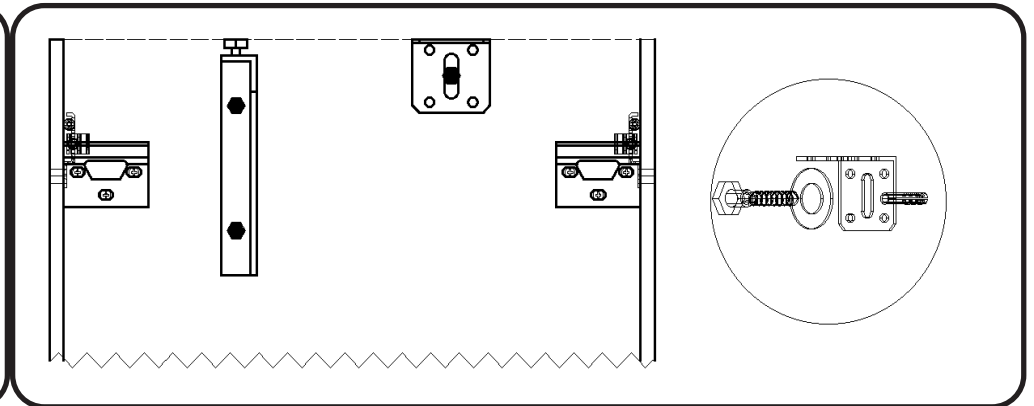

OPMERKINGEN / REMARQUES: YV@DETREMMERIE.BE

ONDERKAST GELAKT 64 CM

DETREMMERIE BATHROOM FURNITURE	Onderkast gelakt 64 cm	
	Tekenaar	Yben Vandamme
	datum	9/03/2026
	schaal	1/
	program nr	----

montage wastafelblad / assemblage de l'étagère du lavabo

wastafel ondersteuning (kunst marmeer/top solid) support de bassin (marbre d'art/ top solid)
(W13,W23, W24, W27, W34, W37) X= 120

wastafel ondersteuning (kunst marmer/top solid) support de bassin (marbre d'art/ top solid)
(W13,W23, W24, W27, W34, W37) 2 kasten / meuble >120 cm