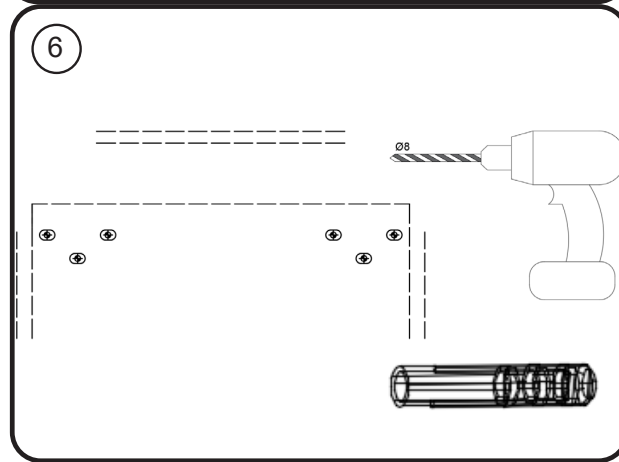

ARV50

DETREMMERIE

BATHROOM FURNITURE

OPMERKINGEN / REMARQUES: YV@DETREMMERIE.BE

ONDERKAST GELAKT 64 CM

ARV50

DETREMMERIE

BATHROOM FURNITURE

OPMERKINGEN / REMARQUES: YV@DETREMMERIE.BE

ONDERKAST GELAKT 64 CM

DETREMMERIE BATHROOM FURNITURE	Onderkast gelakt 64 cm	
	Tekenaar	Yben Vandamme
	datum	9/03/2026
	schaal	1/
	program nr	----

montage wastafelblad / assemblage de l'étagère du lavabo

wastafel ondersteuning (kunst marmeer/top solid) support de bassin (marbre d'art/ top solid)
(W13,W23, W24, W27, W34, W37) X= 120

wastafel ondersteuning (kunst marmer/top solid) support de bassin (marbre d'art/ top solid)
(W13,W23, W24, W27, W34, W37) 2 kasten / meuble >120 cm