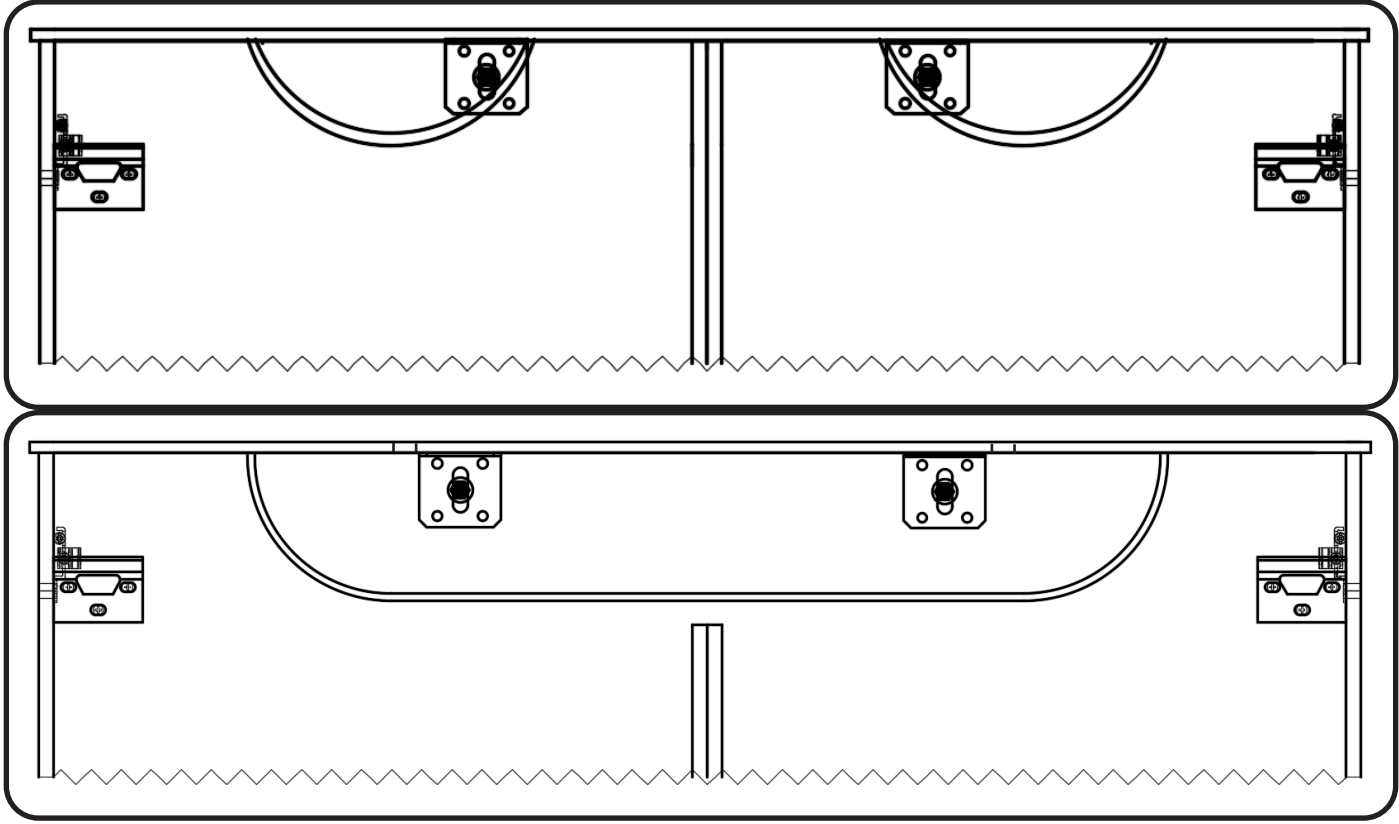

OPMERKINGEN / REMARQUES: YV@DETREMMERIE.BE

ONDERKAST GELAKT 64 CM

DETREMMERIE BATHROOM FURNITURE	Onderkast gelakt 64 cm	
	Tekenaar	Yben Vandamme
	datum	9/03/2026
	schaal	1/
	program nr	----

montage wastafelblad / assemblage de l'étagère du lavabo

wastafel ondersteuning (kunst marmeer/top solid) support de bassin (marbre d'art/ top solid)
(W13,W23, W24, W27, W34, W37) X= 120

wastafel ondersteuning (kunst marmer/top solid) support de bassin (marbre d'art/ top solid)
(W13,W23, W24, W27, W34, W37) 2 kasten / meuble >120 cm