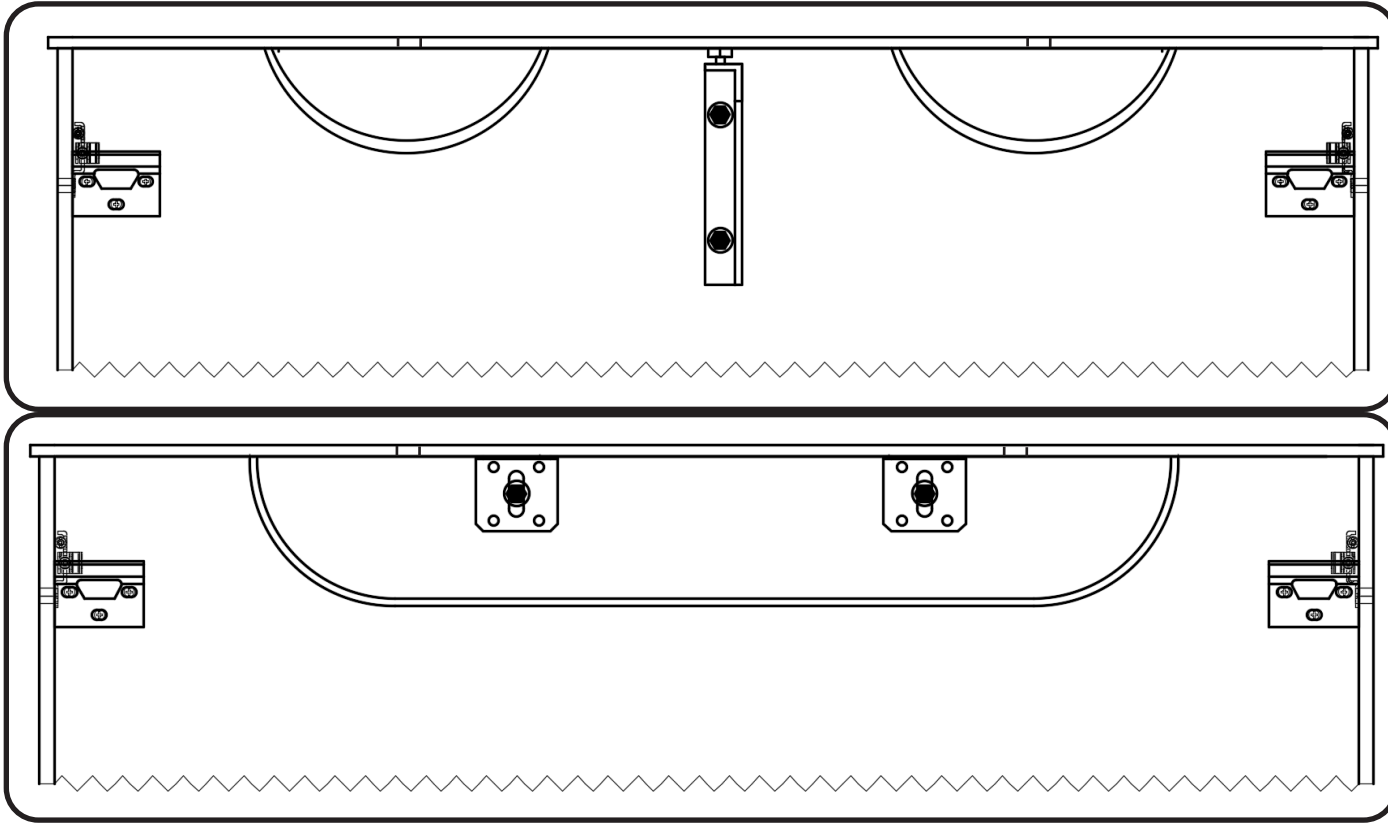

ARV50

DETREMMERIE

BATHROOM FURNITURE

OPMERKINGEN / REMARQUES: YV@DETREMMERIE.BE

ONDERKAST GELAKT 64 CM

ARV50

DETREMMERIE

BATHROOM FURNITURE

OPMERKINGEN / REMARQUES: YV@DETREMMERIE.BE

ONDERKAST GELAKT 64 CM

DETREMMERIE BATHROOM FURNITURE	Onderkast gelakt 64 cm	
	Tekenaar	Yben Vandamme
	datum	9/03/2026
	schaal	1/
	program nr	----

montage wastafelblad / assemblage de l'étagère du lavabo

wastafel ondersteuning (kunst marmeer/top solid) support de bassin (marbre d'art/ top solid)
(W13,W23, W24, W27, W34, W37) X= 120

wastafel ondersteuning (kunst marmer/top solid) support de bassin (marbre d'art/ top solid)
(W13,W23, W24, W27, W34, W37) 2 kasten / meuble >120 cm