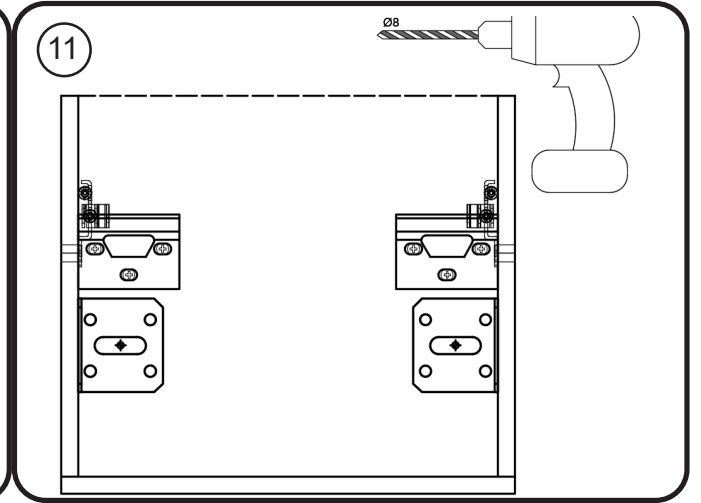

ARV50

DETREMMERIE

BATHROOM FURNITURE

OPMERKINGEN / REMARQUES: YV@DETREMMERIE.BE

ONDERKAST GELAKT 64 CM

ARV50

DETREMMERIE

BATHROOM FURNITURE

OPMERKINGEN / REMARQUES: YV@DETREMMERIE.BE

ONDERKAST GELAKT 64 CM

DETREMMERIE BATHROOM FURNITURE	Onderkast gelakt 64 cm	
	Tekenaar	Yben Vandamme
	datum	9/03/2026
	schaal	1/
	program nr	----

montage wastafelblad / assemblage de l'étagère du lavabo