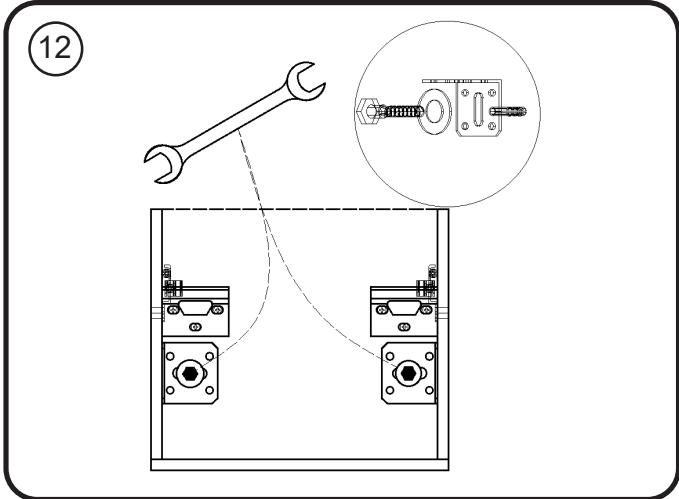

ARV50

DETREMMERIE

BATHROOM FURNITURE

OPMERKINGEN / REMARQUES: YV@DETREMMERIE.BE

ONDERKAST GELAKT 64 CM

ARV50

DETREMMERIE

BATHROOM FURNITURE

OPMERKINGEN / REMARQUES: YV@DETREMMERIE.BE

ONDERKAST GELAKT 64 CM

DETREMMERIE BATHROOM FURNITURE	Onderkast gelakt 64 cm	
	Tekenaar	Yben Vandamme
	datum	9/03/2026
	schaal	1/
	program nr	----

montage wastafelblad / assemblage de l'étagère du lavabo