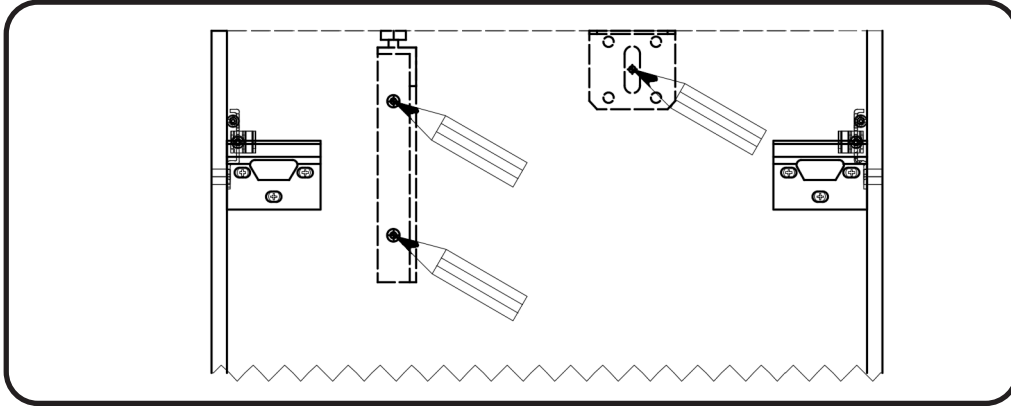

OPMERKINGEN / REMARQUES: YV@DETREMMERIE.BE

ONDERKAST GELAKT 64 CM

DETREMMERIE BATHROOM FURNITURE	Onderkast gelakt 64 cm	
	Tekenaar	Yben Vandamme
	datum	9/03/2026
	schaal	1/
	program nr	----

montage wastafelblad / assemblage de l'étagère du lavabo

wastafel ondersteuning (kunst marmeer/top solid) support de bassin (marbre d'art/ top solid)
(W13,W23, W24, W27, W34, W37) X= 120

wastafel ondersteuning (kunst marmer/top solid) support de bassin (marbre d'art/ top solid)
(W13,W23, W24, W27, W34, W37) 2 kasten / meuble >120 cm