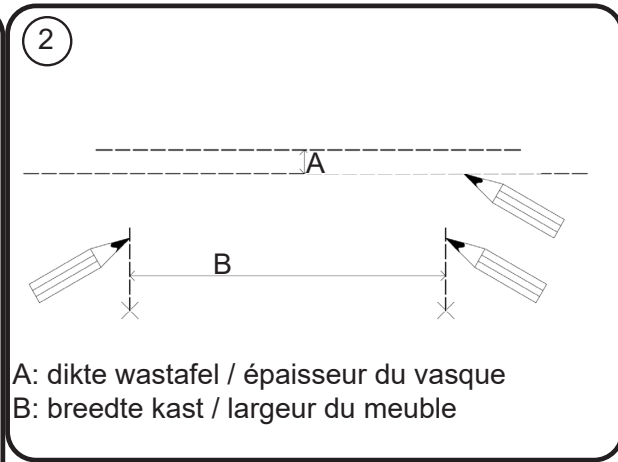

ARV50

DETREMMERIE

BATHROOM FURNITURE

OPMERKINGEN / REMARQUES: YV@DETREMMERIE.BE

ONDERKAST GELAKT 64 CM

ARV50

DETREMMERIE

BATHROOM FURNITURE

OPMERKINGEN / REMARQUES: YV@DETREMMERIE.BE

ONDERKAST GELAKT 64 CM

DETREMMERIE BATHROOM FURNITURE	Onderkast gelakt 64 cm	
	Tekenaar	Yben Vandamme
	datum	9/03/2026
	schaal	1/
	program nr	----

montage wastafelblad / assemblage de l'étagère du lavabo

wastafel ondersteuning (kunst marmeer/top solid) support de bassin (marbre d'art/ top solid)
(W13,W23, W24, W27, W34, W37) X= 120

wastafel ondersteuning (kunst marmer/top solid) support de bassin (marbre d'art/ top solid)
(W13,W23, W24, W27, W34, W37) 2 kasten / meuble >120 cm