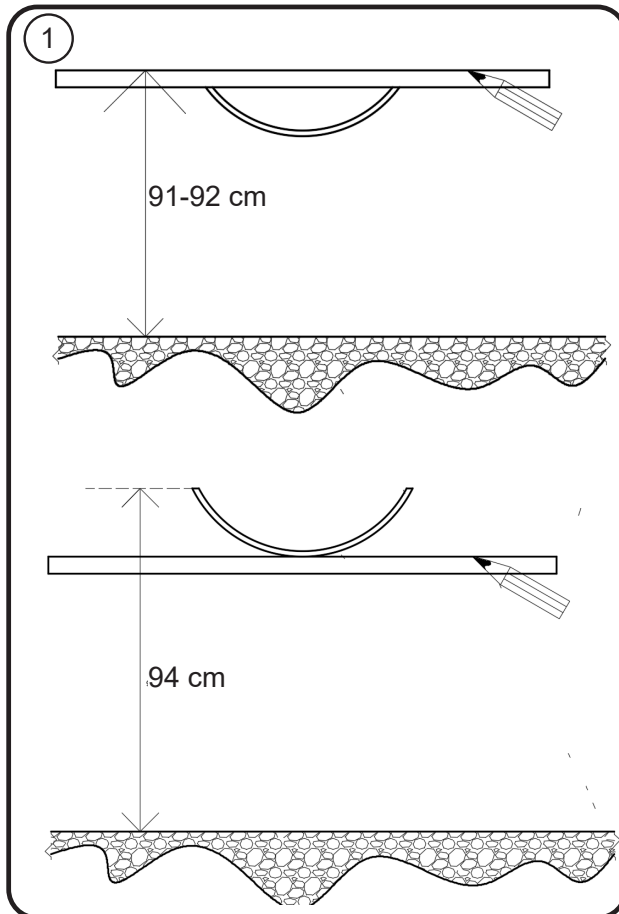

ARV50

DETREMMERIE

BATHROOM FURNITURE

OPMERKINGEN / REMARQUES: YV@DETREMMERIE.BE

ONDERKAST GELAKT 64 CM

ARV50

DETREMMERIE

BATHROOM FURNITURE

OPMERKINGEN / REMARQUES: YV@DETREMMERIE.BE

ONDERKAST GELAKT 64 CM

DETREMMERIE BATHROOM FURNITURE	Onderkast gelakt 64 cm	
	Tekenaar	Yben Vandamme
	datum	9/03/2026
	schaal	1/
	program nr	----

montage wastafelblad / assemblage de l'étagère du lavabo

wastafel ondersteuning (kunst marmeer/top solid) support de bassin (marbre d'art/ top solid)
(W13,W23, W24, W27, W34, W37) X= 120

wastafel ondersteuning (kunst marmer/top solid) support de bassin (marbre d'art/ top solid)
(W13,W23, W24, W27, W34, W37) 2 kasten / meuble >120 cm

wastafel ondersteuning (kunst marmmer/top solid) support de bassin (marbre d'art/ top solid)
(W13,W23, W24, W27, W34, W37) $70 < X < 120$