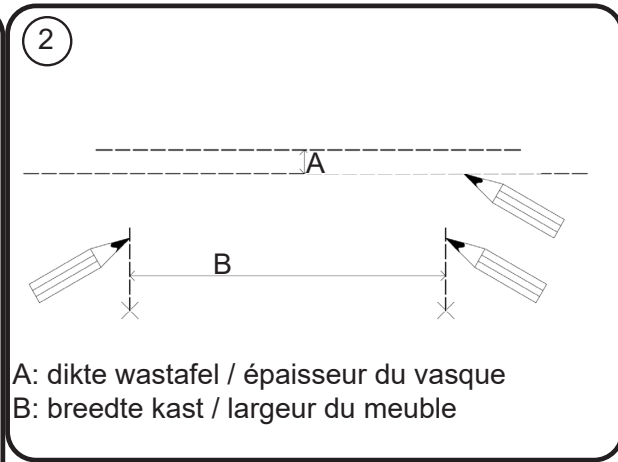

ARC50

DETREMMERIE

BATHROOM FURNITURE

OPMERKINGEN / REMARQUES: YV@DETREMMERIE.BE

ONDERKAST GELAKT 45,3 CM

ARC50

DETREMMERIE

BATHROOM FURNITURE

OPMERKINGEN / REMARQUES: YV@DETREMMERIE.BE

ONDERKAST GELAKT 45,3 CM

DETREMMERIE BATHROOM FURNITURE	Onderkast gelakt 45,3 cm	
	Tekenaar	Yben Vandamme
	datum	9/03/2026
	schaal	1/
	program nr	----

montage wastafelblad / assemblage de l'étagère du lavabo

wastafel ondersteuning (kunst marmeer/top solid) support de bassin (marbre d'art/ top solid)
(W13,W23, W24, W27, W34, W37) X= 120

wastafel ondersteuning (kunst marmer/top solid) support de bassin (marbre d'art/ top solid)
(W13,W23, W24, W27, W34, W37) 2 kasten / meuble >120 cm