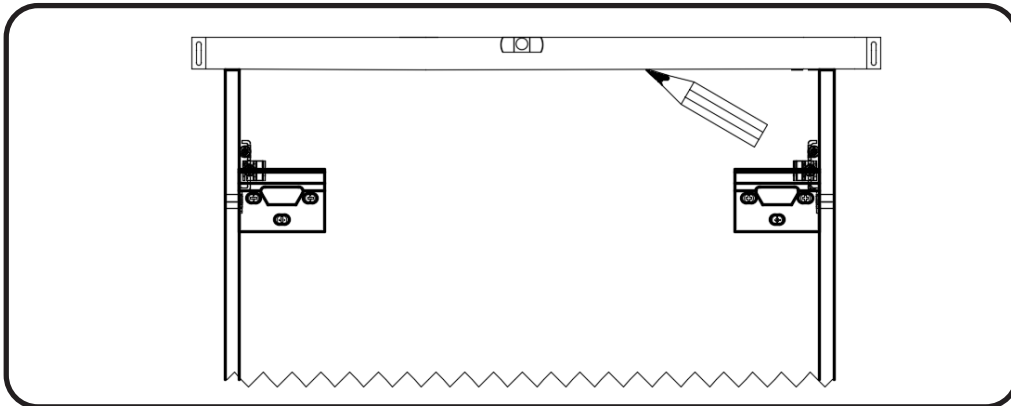

OPMERKINGEN / REMARQUES: YV@DETREMMERIE.BE

ONDERKAST GELAKT 45,3 CM

DETREMMERIE BATHROOM FURNITURE	Onderkast gelakt 45,3 cm	
	Tekenaar	Yben Vandamme
	datum	9/03/2026
	schaal	1/
	program nr	----

montage wastafelblad / assemblage de l'étagère du lavabo

wastafel ondersteuning (kunst marmeer/top solid) support de bassin (marbre d'art/ top solid)
(W13,W23, W24, W27, W34, W37) X= 120

wastafel ondersteuning (kunst marmer/top solid) support de bassin (marbre d'art/ top solid)
(W13,W23, W24, W27, W34, W37) 2 kasten / meuble >120 cm