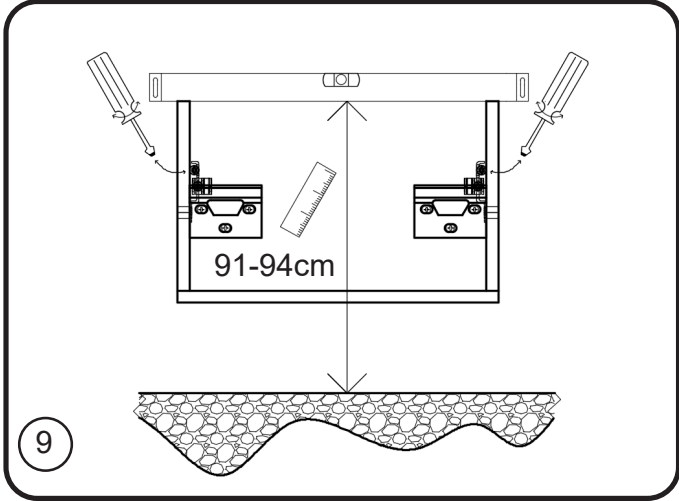

ARC50

DETREMMERIE

BATHROOM FURNITURE

OPMERKINGEN / REMARQUES: YV@DETREMMERIE.BE

ONDERKAST GELAKT 45,3 CM

ARC50

DETREMMERIE

BATHROOM FURNITURE

OPMERKINGEN / REMARQUES: YV@DETREMMERIE.BE

ONDERKAST GELAKT 45,3 CM

DETREMMERIE BATHROOM FURNITURE	Onderkast gelakt 45,3 cm	
	Tekenaar	Yben Vandamme
	datum	9/03/2026
	schaal	1/
	program nr	----

montage wastafelblad / assemblage de l'étagère du lavabo

wastafel ondersteuning (kunst marmeer/top solid) support de bassin (marbre d'art/ top solid)
(W13,W23, W24, W27, W34, W37) X= 120

wastafel ondersteuning (kunst marmer/top solid) support de bassin (marbre d'art/ top solid)
(W13,W23, W24, W27, W34, W37) 2 kasten / meuble >120 cm