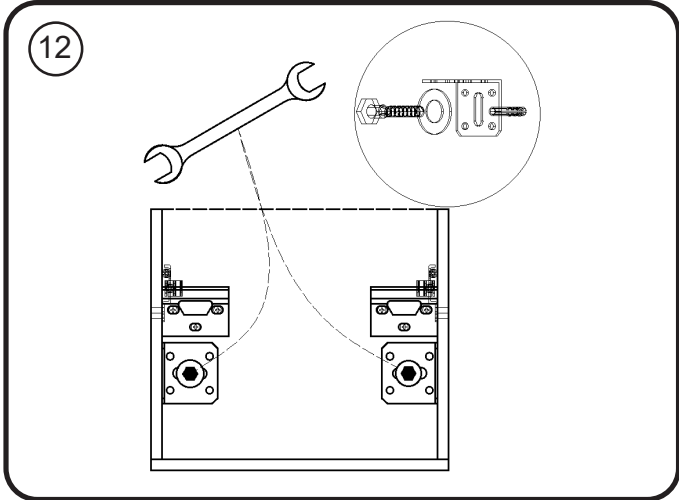

ARC50

DETREMMERIE

BATHROOM FURNITURE

OPMERKINGEN / REMARQUES: YV@DETREMMERIE.BE

ONDERKAST GELAKT 45,3 CM

ARC50

DETREMMERIE

BATHROOM FURNITURE

OPMERKINGEN / REMARQUES: YV@DETREMMERIE.BE

ONDERKAST GELAKT 45,3 CM

DETREMMERIE BATHROOM FURNITURE	Onderkast gelakt 45,3 cm	
	Tekenaar	Yben Vandamme
	datum	9/03/2026
	schaal	1/
	program nr	----

montage wastafelblad / assemblage de l'étagère du lavabo