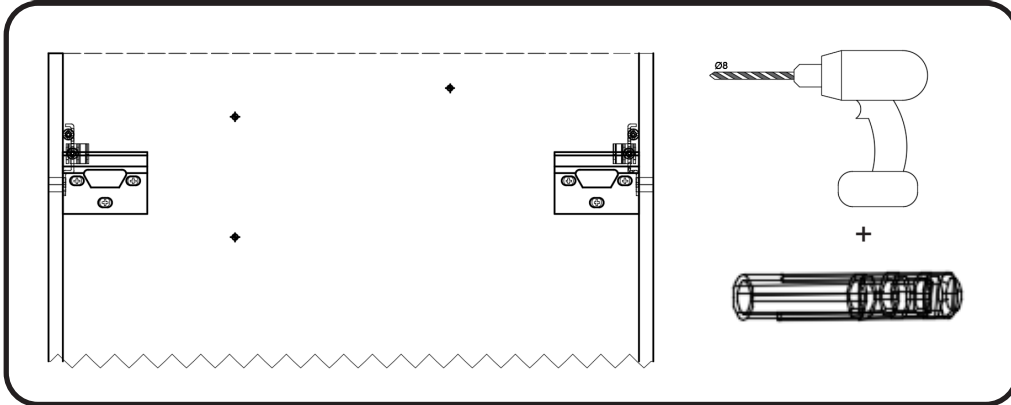

OPMERKINGEN / REMARQUES: YV@DETREMMERIE.BE

ONDERKAST GELAKT 45,3 CM

DETREMMERIE BATHROOM FURNITURE	Onderkast gelakt 45,3 cm	
	Tekenaar	Yben Vandamme
	datum	9/03/2026
	schaal	1/
	program nr	----

montage wastafelblad / assemblage de l'étagère du lavabo

wastafel ondersteuning (kunst marmeer/top solid) support de bassin (marbre d'art/ top solid)
(W13,W23, W24, W27, W34, W37) X= 120

wastafel ondersteuning (kunst marmer/top solid) support de bassin (marbre d'art/ top solid)
(W13,W23, W24, W27, W34, W37) 2 kasten / meuble >120 cm