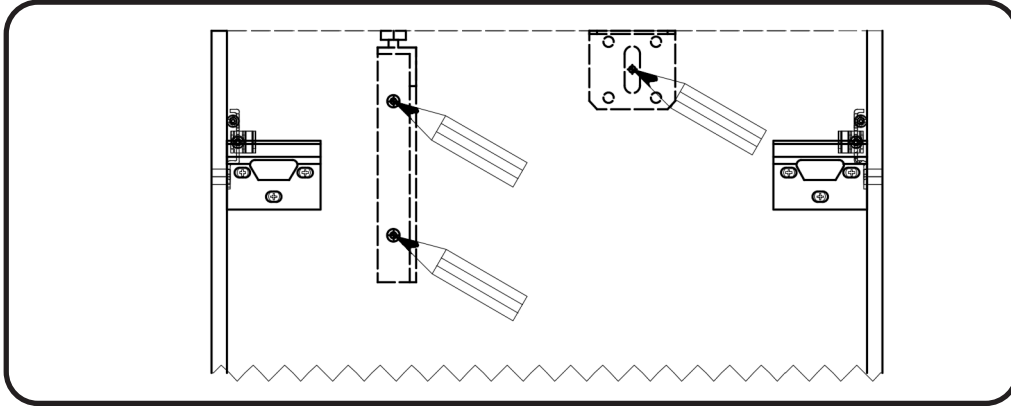

OPMERKINGEN / REMARQUES: YV@DETREMMERIE.BE

ONDERKAST GELAKT 45,3 CM

DETREMMERIE BATHROOM FURNITURE	Onderkast gelakt 45,3 cm	
	Tekenaar	Yben Vandamme
	datum	9/03/2026
	schaal	1/
	program nr	----

montage wastafelblad / assemblage de l'étagère du lavabo

wastafel ondersteuning (kunst marmeer/top solid) support de bassin (marbre d'art/ top solid)
(W13,W23, W24, W27, W34, W37) X= 120

wastafel ondersteuning (kunst marmer/top solid) support de bassin (marbre d'art/ top solid)
(W13,W23, W24, W27, W34, W37) 2 kasten / meuble >120 cm