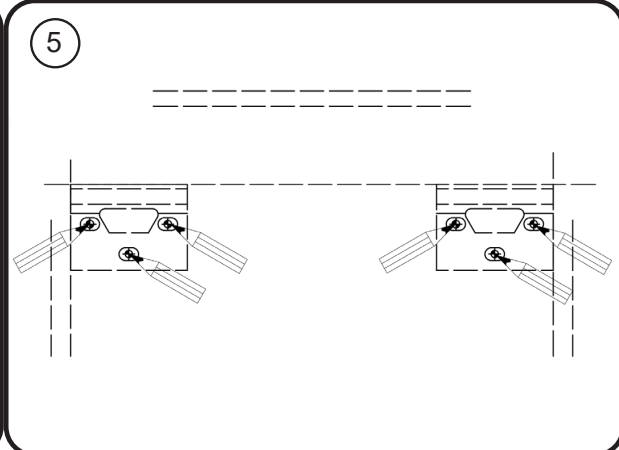

ARC50

DETREMMERIE

BATHROOM FURNITURE

OPMERKINGEN / REMARQUES: YV@DETREMMERIE.BE

ONDERKAST GELAKT 45,3 CM

ARC50

DETREMMERIE

BATHROOM FURNITURE

OPMERKINGEN / REMARQUES: YV@DETREMMERIE.BE

ONDERKAST GELAKT 45,3 CM

DETREMMERIE BATHROOM FURNITURE	Onderkast gelakt 45,3 cm	
	Tekenaar	Yben Vandamme
	datum	9/03/2026
	schaal	1/
	program nr	----

montage wastafelblad / assemblage de l'étagère du lavabo

wastafel ondersteuning (kunst marmeer/top solid) support de bassin (marbre d'art/ top solid)
(W13,W23, W24, W27, W34, W37) X= 120

wastafel ondersteuning (kunst marmer/top solid) support de bassin (marbre d'art/ top solid)
(W13,W23, W24, W27, W34, W37) 2 kasten / meuble >120 cm