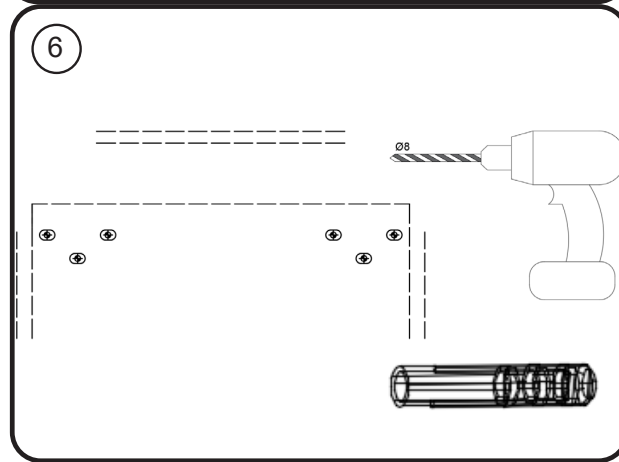

ARC50

DETREMMERIE

BATHROOM FURNITURE

OPMERKINGEN / REMARQUES: YV@DETREMMERIE.BE

ONDERKAST GELAKT 45,3 CM

ARC50

DETREMMERIE

BATHROOM FURNITURE

OPMERKINGEN / REMARQUES: YV@DETREMMERIE.BE

ONDERKAST GELAKT 45,3 CM

DETREMMERIE BATHROOM FURNITURE	Onderkast gelakt 45,3 cm	
	Tekenaar	Yben Vandamme
	datum	9/03/2026
	schaal	1/
	program nr	----

montage wastafelblad / assemblage de l'étagère du lavabo

wastafel ondersteuning (kunst marmeer/top solid) support de bassin (marbre d'art/ top solid)
(W13,W23, W24, W27, W34, W37) X= 120

wastafel ondersteuning (kunst marmer/top solid) support de bassin (marbre d'art/ top solid)
(W13,W23, W24, W27, W34, W37) 2 kasten / meuble >120 cm