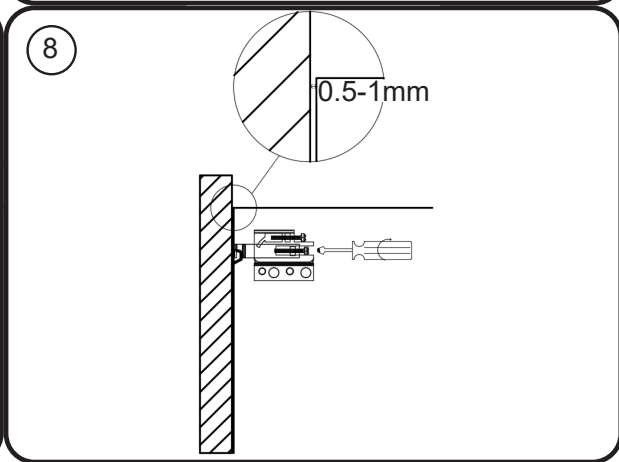

ARC50

DETREMMERIE

BATHROOM FURNITURE

OPMERKINGEN / REMARQUES: YV@DETREMMERIE.BE

ONDERKAST GELAKT 45,3 CM

ARC50

DETREMMERIE

BATHROOM FURNITURE

OPMERKINGEN / REMARQUES: YV@DETREMMERIE.BE

ONDERKAST GELAKT 45,3 CM

DETREMMERIE BATHROOM FURNITURE	Onderkast gelakt 45,3 cm	
	Tekenaar	Yben Vandamme
	datum	9/03/2026
	schaal	1/
	program nr	----

montage wastafelblad / assemblage de l'étagère du lavabo

wastafel ondersteuning (kunst marmeer/top solid) support de bassin (marbre d'art/ top solid)
(W13,W23, W24, W27, W34, W37) X= 120

wastafel ondersteuning (kunst marmer/top solid) support de bassin (marbre d'art/ top solid)
(W13,W23, W24, W27, W34, W37) 2 kasten / meuble >120 cm