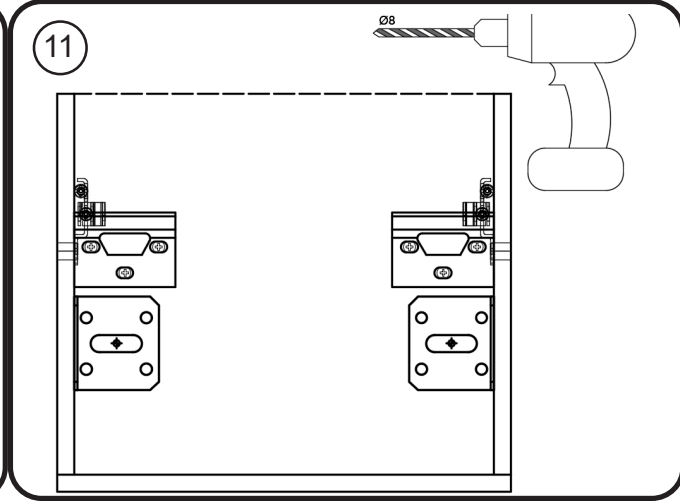

ARC50

DETREMMERIE

BATHROOM FURNITURE

OPMERKINGEN / REMARQUES: YV@DETREMMERIE.BE

ONDERKAST GELAKT 45,3 CM

ARC50

DETREMMERIE

BATHROOM FURNITURE

OPMERKINGEN / REMARQUES: YV@DETREMMERIE.BE

ONDERKAST GELAKT 45,3 CM

DETREMMERIE BATHROOM FURNITURE	Onderkast gelakt 45,3 cm	
	Tekenaar	Yben Vandamme
	datum	9/03/2026
	schaal	1/
	program nr	----

montage wastafelblad / assemblage de l'étagère du lavabo