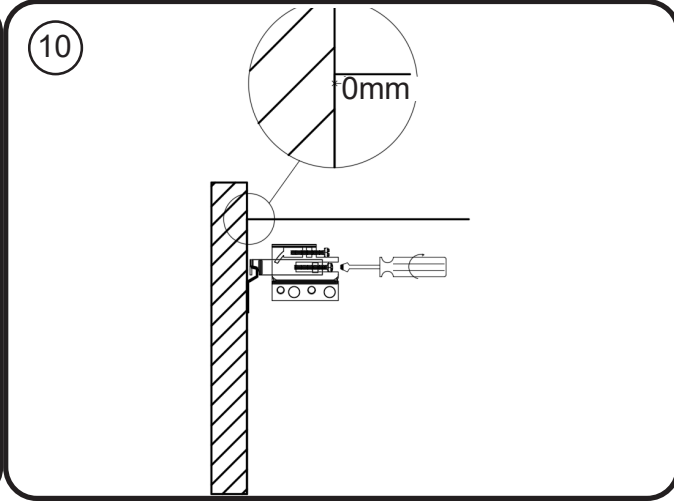

ARC50

DETREMMERIE

BATHROOM FURNITURE

OPMERKINGEN / REMARQUES: YV@DETREMMERIE.BE

ONDERKAST GELAKT 45,3 CM

ARC50

DETREMMERIE

BATHROOM FURNITURE

OPMERKINGEN / REMARQUES: YV@DETREMMERIE.BE

ONDERKAST GELAKT 45,3 CM

DETREMMERIE BATHROOM FURNITURE	Onderkast gelakt 45,3 cm	
	Tekenaar	Yben Vandamme
	datum	9/03/2026
	schaal	1/
	program nr	----

montage wastafelblad / assemblage de l'étagère du lavabo

wastafel ondersteuning (kunst marmeer/top solid) support de bassin (marbre d'art/ top solid)
(W13,W23, W24, W27, W34, W37) X= 120

wastafel ondersteuning (kunst marmer/top solid) support de bassin (marbre d'art/ top solid)
(W13,W23, W24, W27, W34, W37) 2 kasten / meuble >120 cm