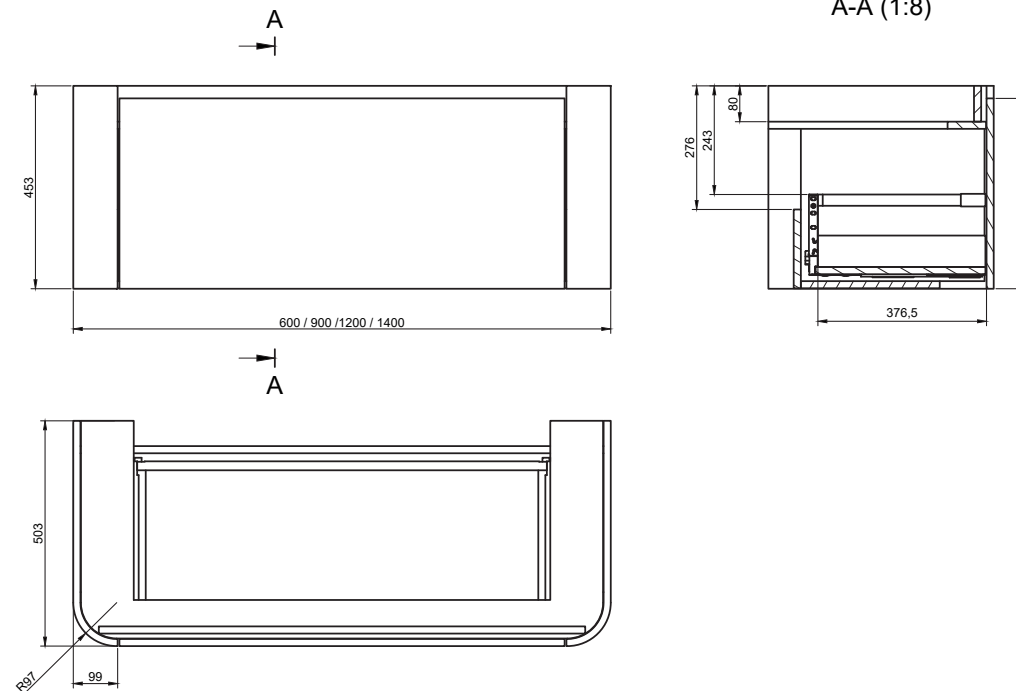

ARC50

DETREMMERIE

BATHROOM FURNITURE

OPMERKINGEN / REMARQUES: YV@DETREMMERIE.BE

ONDERKAST GELAKT 45,3 CM

ARC50

DETREMMERIE

BATHROOM FURNITURE

OPMERKINGEN / REMARQUES: YV@DETREMMERIE.BE

ONDERKAST GELAKT 45,3 CM

DETREMMERIE BATHROOM FURNITURE	Onderkast gelakt 45,3 cm	
	Tekenaar	Yben Vandamme
	datum	9/03/2026
	schaal	1/
	program nr	----

montage wastafelblad / assemblage de l'étagère du lavabo

wastafel ondersteuning (kunst marmeer/top solid) support de bassin (marbre d'art/ top solid)
(W13,W23, W24, W27, W34, W37) X= 120

wastafel ondersteuning (kunst marmer/top solid) support de bassin (marbre d'art/ top solid)
(W13,W23, W24, W27, W34, W37) 2 kasten / meuble >120 cm