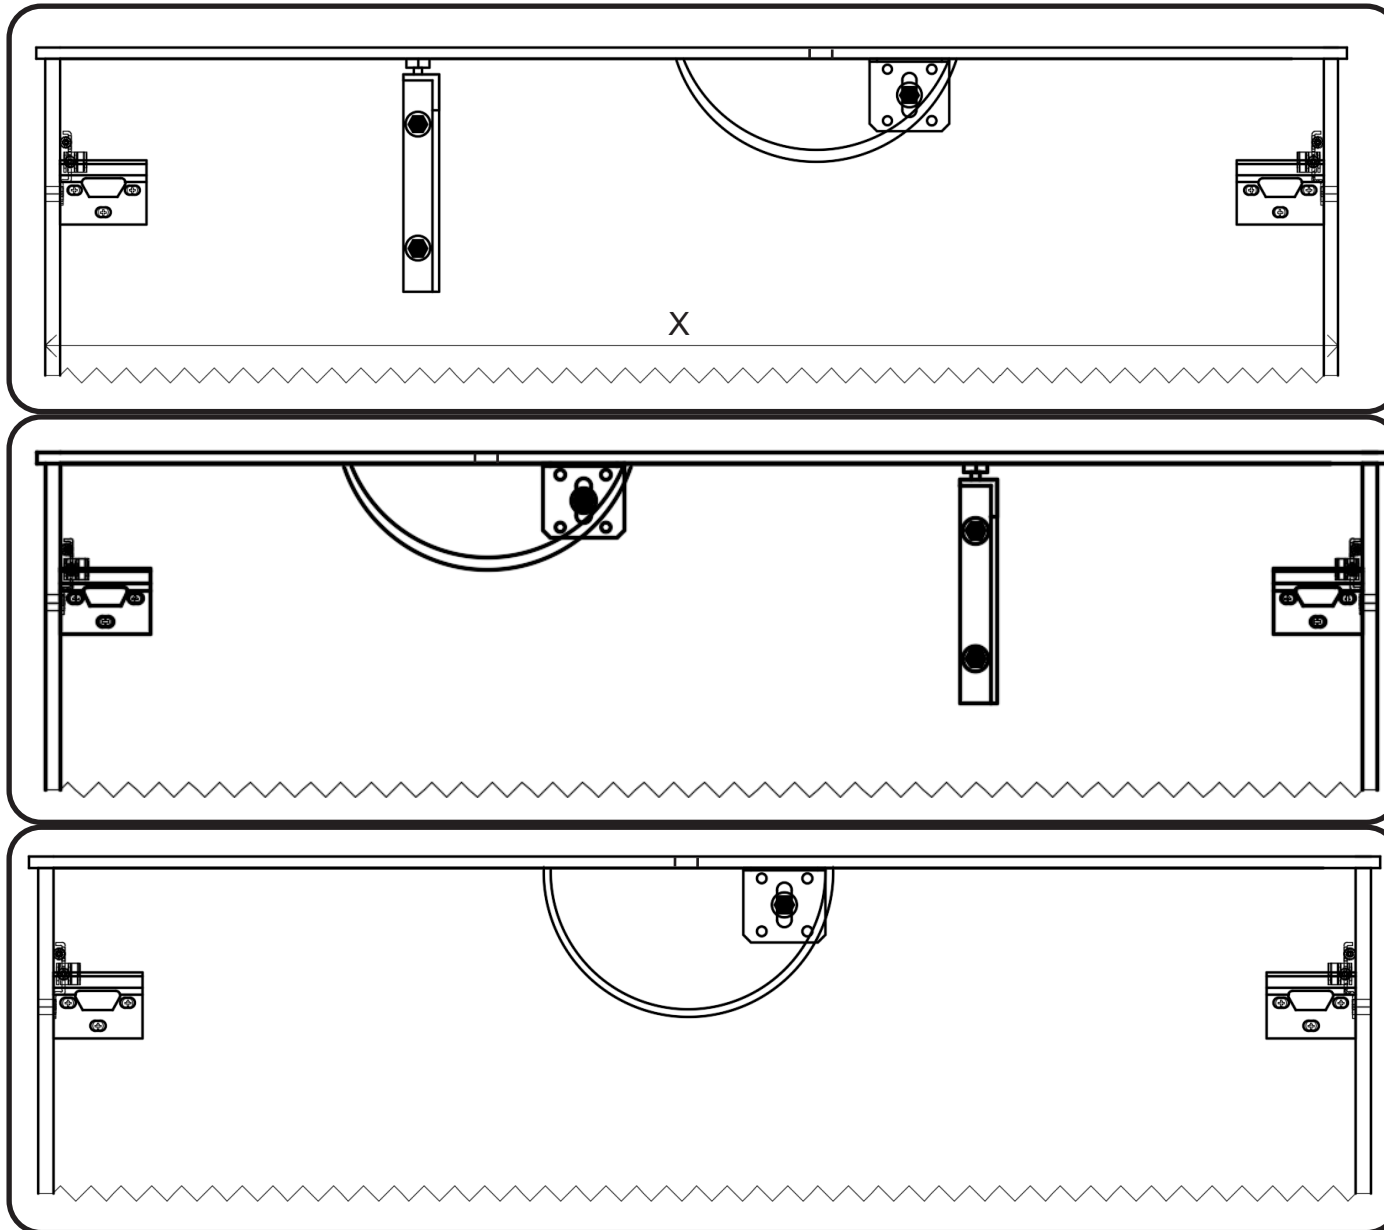

ARC50

DETREMMERIE

BATHROOM FURNITURE

OPMERKINGEN / REMARQUES: YV@DETREMMERIE.BE

ONDERKAST GELAKT 45,3 CM

ARC50

DETREMMERIE

BATHROOM FURNITURE

OPMERKINGEN / REMARQUES: YV@DETREMMERIE.BE

ONDERKAST GELAKT 45,3 CM

DETREMMERIE BATHROOM FURNITURE	Onderkast gelakt 45,3 cm	
	Tekenaar	Yben Vandamme
	datum	9/03/2026
	schaal	1/
	program nr	----

montage wastafelblad / assemblage de l'étagère du lavabo

wastafel ondersteuning (kunst marmeer/top solid) support de bassin (marbre d'art/ top solid)
(W13,W23, W24, W27, W34, W37) X= 120

wastafel ondersteuning (kunst marmer/top solid) support de bassin (marbre d'art/ top solid)
(W13,W23, W24, W27, W34, W37) 2 kasten / meuble >120 cm