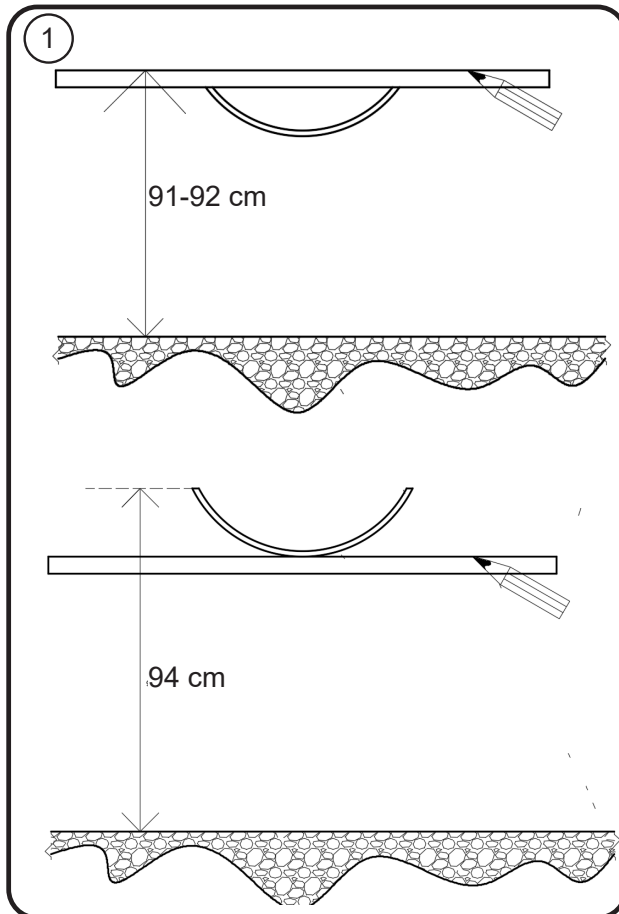

ARC50

DETREMMERIE

BATHROOM FURNITURE

OPMERKINGEN / REMARQUES: YV@DETREMMERIE.BE

ONDERKAST GELAKT 45,3 CM

ARC50

DETREMMERIE

BATHROOM FURNITURE

OPMERKINGEN / REMARQUES: YV@DETREMMERIE.BE

ONDERKAST GELAKT 45,3 CM

DETREMMERIE BATHROOM FURNITURE	Onderkast gelakt 45,3 cm	
	Tekenaar	Yben Vandamme
	datum	9/03/2026
	schaal	1/
	program nr	----

montage wastafelblad / assemblage de l'étagère du lavabo

wastafel ondersteuning (kunst marmeer/top solid) support de bassin (marbre d'art/ top solid)
(W13,W23, W24, W27, W34, W37) X= 120

wastafel ondersteuning (kunst marmer/top solid) support de bassin (marbre d'art/ top solid)
(W13,W23, W24, W27, W34, W37) 2 kasten / meuble >120 cm

wastafel ondersteuning (kunst marmmer/top solid) support de bassin (marbre d'art/ top solid)
(W13,W23, W24, W27, W34, W37) $70 < X < 120$