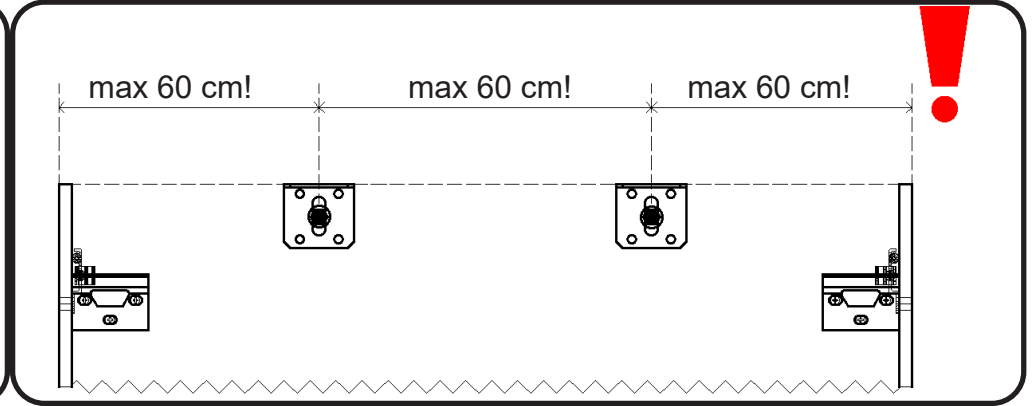

ARC50

DETREMMERIE

BATHROOM FURNITURE

OPMERKINGEN / REMARQUES: YV@DETREMMERIE.BE

ONDERKAST GELAKT 45,3 CM

ARC50

DETREMMERIE

BATHROOM FURNITURE

OPMERKINGEN / REMARQUES: YV@DETREMMERIE.BE

ONDERKAST GELAKT 45,3 CM

DETREMMERIE BATHROOM FURNITURE	Onderkast gelakt 45,3 cm	
	Tekenaar	Yben Vandamme
	datum	9/03/2026
	schaal	1/
	program nr	----

montage wastafelblad / assemblage de l'étagère du lavabo

wastafel ondersteuning (kunst marmeer/top solid) support de bassin (marbre d'art/ top solid)
(W13,W23, W24, W27, W34, W37) X= 120

wastafel ondersteuning (kunst marmer/top solid) support de bassin (marbre d'art/ top solid)
(W13,W23, W24, W27, W34, W37) 2 kasten / meuble >120 cm