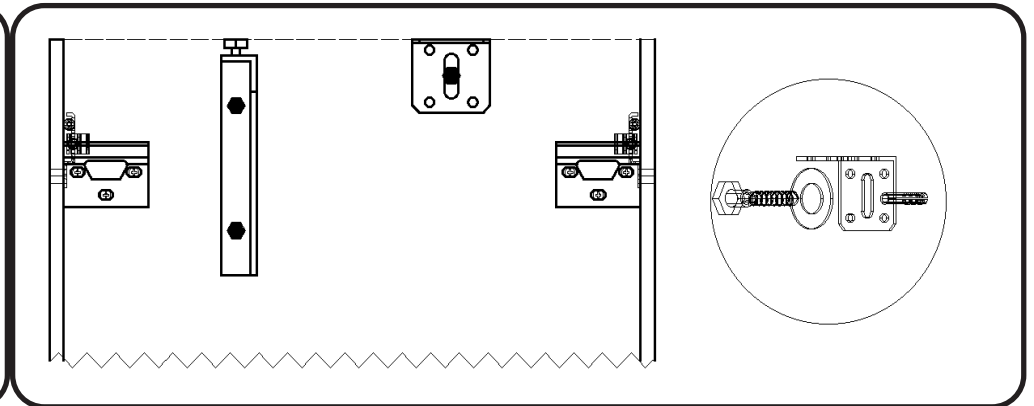

ARC50

DETREMMERIE

BATHROOM FURNITURE

OPMERKINGEN / REMARQUES: YV@DETREMMERIE.BE

ONDERKAST GELAKT 45,3 CM

ARC50

DETREMMERIE

BATHROOM FURNITURE

OPMERKINGEN / REMARQUES: YV@DETREMMERIE.BE

ONDERKAST GELAKT 45,3 CM

DETREMMERIE BATHROOM FURNITURE	Onderkast gelakt 45,3 cm	
	Tekenaar	Yben Vandamme
	datum	9/03/2026
	schaal	1/
	program nr	----

montage wastafelblad / assemblage de l'étagère du lavabo

wastafel ondersteuning (kunst marmeer/top solid) support de bassin (marbre d'art/ top solid)
(W13,W23, W24, W27, W34, W37) X= 120

wastafel ondersteuning (kunst marmer/top solid) support de bassin (marbre d'art/ top solid)
(W13,W23, W24, W27, W34, W37) 2 kasten / meuble >120 cm