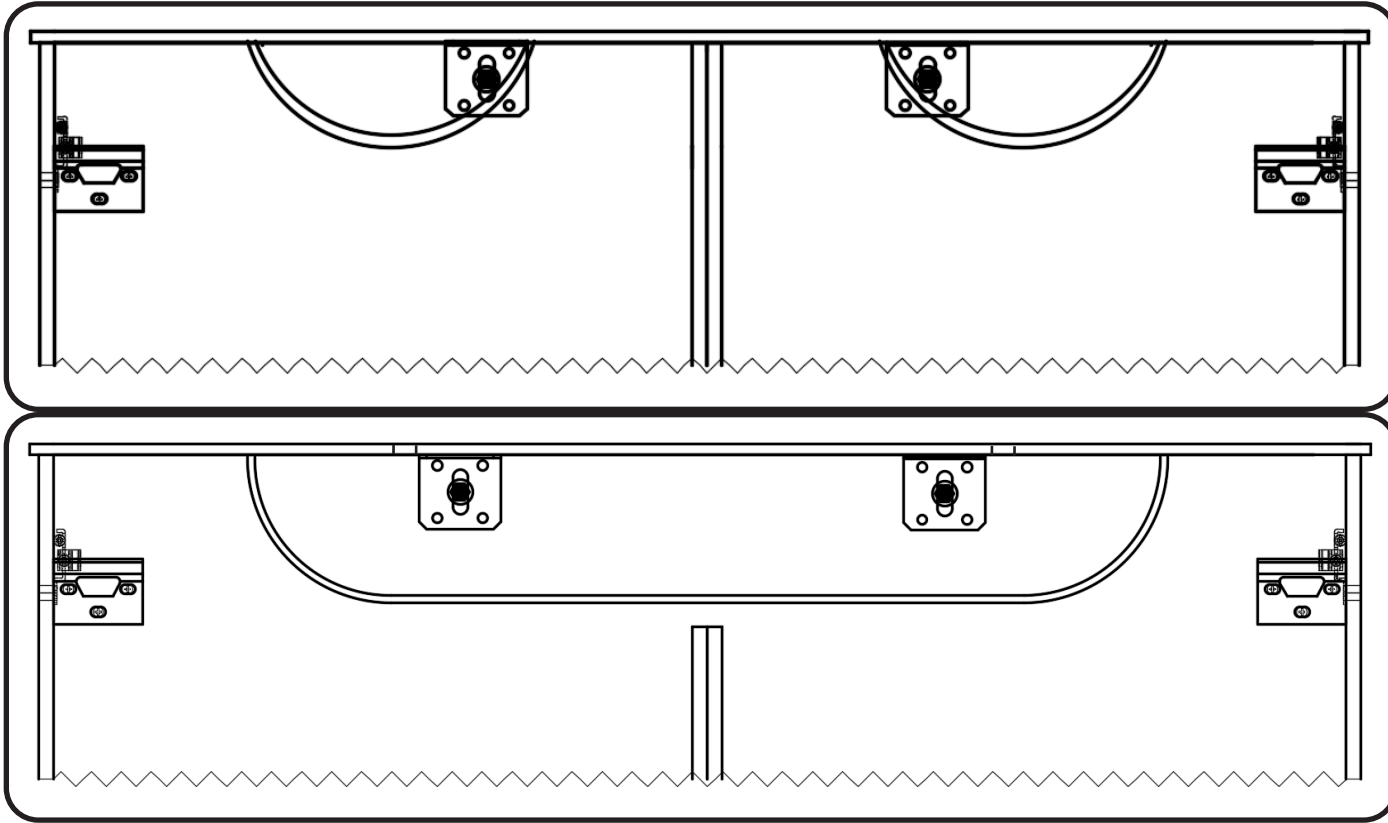

ARC50

DETREMMERIE

BATHROOM FURNITURE

OPMERKINGEN / REMARQUES: YV@DETREMMERIE.BE

ONDERKAST GELAKT 45,3 CM

ARC50

DETREMMERIE

BATHROOM FURNITURE

OPMERKINGEN / REMARQUES: YV@DETREMMERIE.BE

ONDERKAST GELAKT 45,3 CM

DETREMMERIE BATHROOM FURNITURE	Onderkast gelakt 45,3 cm	
	Tekenaar	Yben Vandamme
	datum	9/03/2026
	schaal	1/
	program nr	----

montage wastafelblad / assemblage de l'étagère du lavabo

wastafel ondersteuning (kunst marmeer/top solid) support de bassin (marbre d'art/ top solid)
(W13,W23, W24, W27, W34, W37) X= 120

wastafel ondersteuning (kunst marmer/top solid) support de bassin (marbre d'art/ top solid)
(W13,W23, W24, W27, W34, W37) 2 kasten / meuble >120 cm