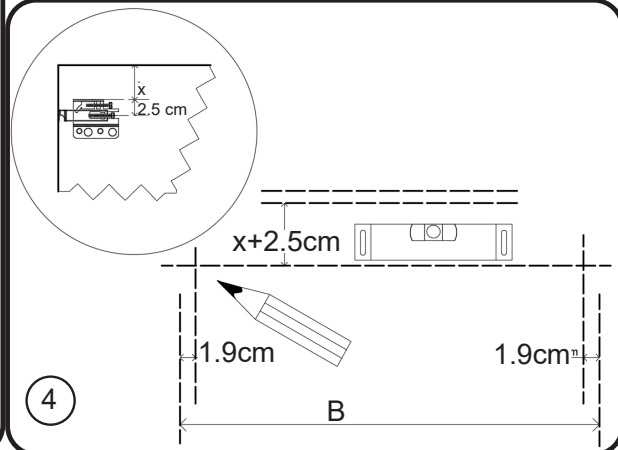

ARC50

DETREMMERIE

BATHROOM FURNITURE

OPMERKINGEN / REMARQUES: YV@DETREMMERIE.BE

ONDERKAST GELAKT 45,3 CM

ARC50

DETREMMERIE

BATHROOM FURNITURE

OPMERKINGEN / REMARQUES: YV@DETREMMERIE.BE

ONDERKAST GELAKT 45,3 CM

DETREMMERIE BATHROOM FURNITURE	Onderkast gelakt 45,3 cm	
	Tekenaar	Yben Vandamme
	datum	9/03/2026
	schaal	1/
	program nr	----

montage wastafelblad / assemblage de l'étagère du lavabo

wastafel ondersteuning (kunst marmeer/top solid) support de bassin (marbre d'art/ top solid)
(W13,W23, W24, W27, W34, W37) X= 120

wastafel ondersteuning (kunst marmer/top solid) support de bassin (marbre d'art/ top solid)
(W13,W23, W24, W27, W34, W37) 2 kasten / meuble >120 cm