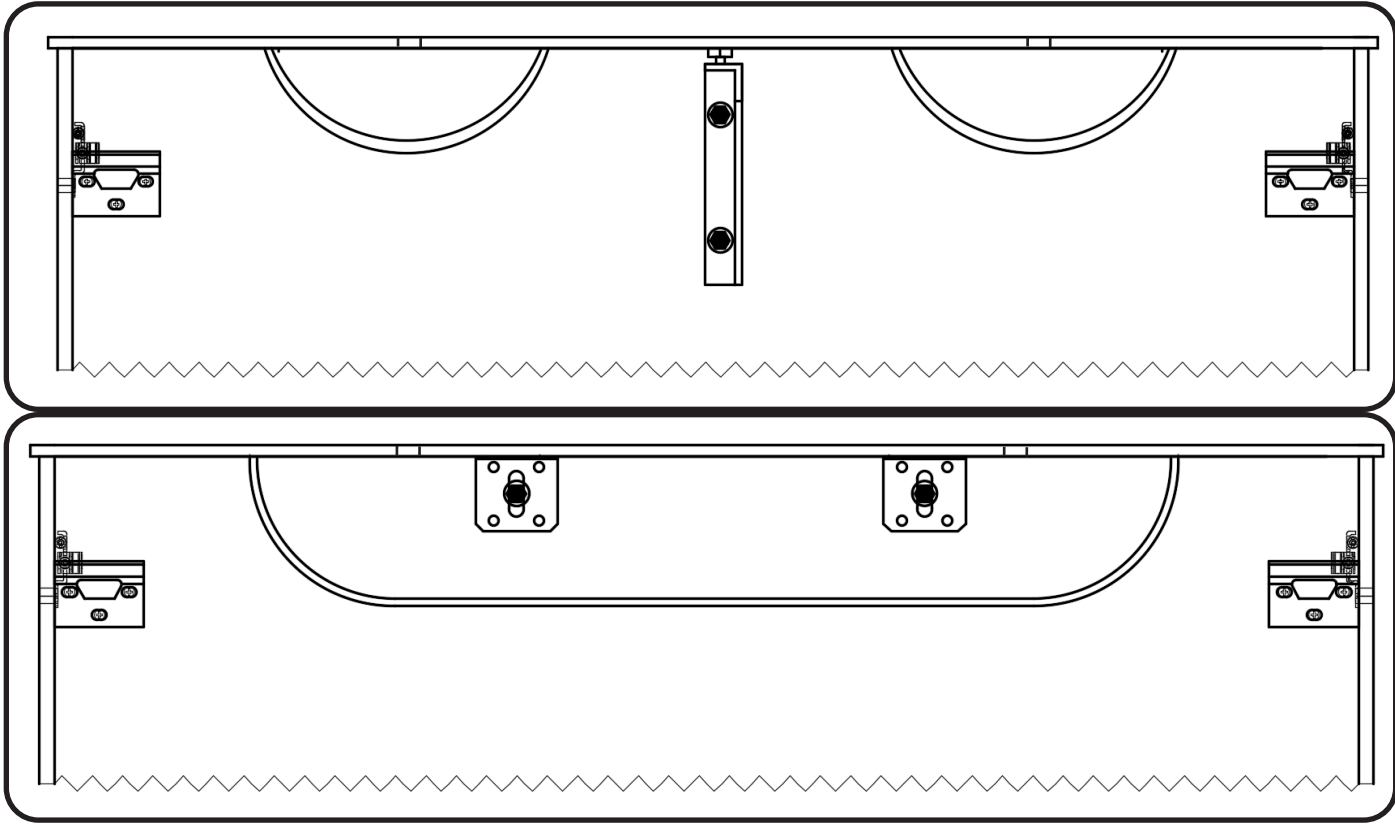

ARC50

DETREMMERIE

BATHROOM FURNITURE

OPMERKINGEN / REMARQUES: YV@DETREMMERIE.BE

ONDERKAST GELAKT 45,3 CM

ARC50

DETREMMERIE

BATHROOM FURNITURE

OPMERKINGEN / REMARQUES: YV@DETREMMERIE.BE

ONDERKAST GELAKT 45,3 CM

DETREMMERIE BATHROOM FURNITURE	Onderkast gelakt 45,3 cm	
	Tekenaar	Yben Vandamme
	datum	9/03/2026
	schaal	1/
	program nr	----

montage wastafelblad / assemblage de l'étagère du lavabo

wastafel ondersteuning (kunst marmeer/top solid) support de bassin (marbre d'art/ top solid)
(W13,W23, W24, W27, W34, W37) X= 120

wastafel ondersteuning (kunst marmer/top solid) support de bassin (marbre d'art/ top solid)
(W13,W23, W24, W27, W34, W37) 2 kasten / meuble >120 cm