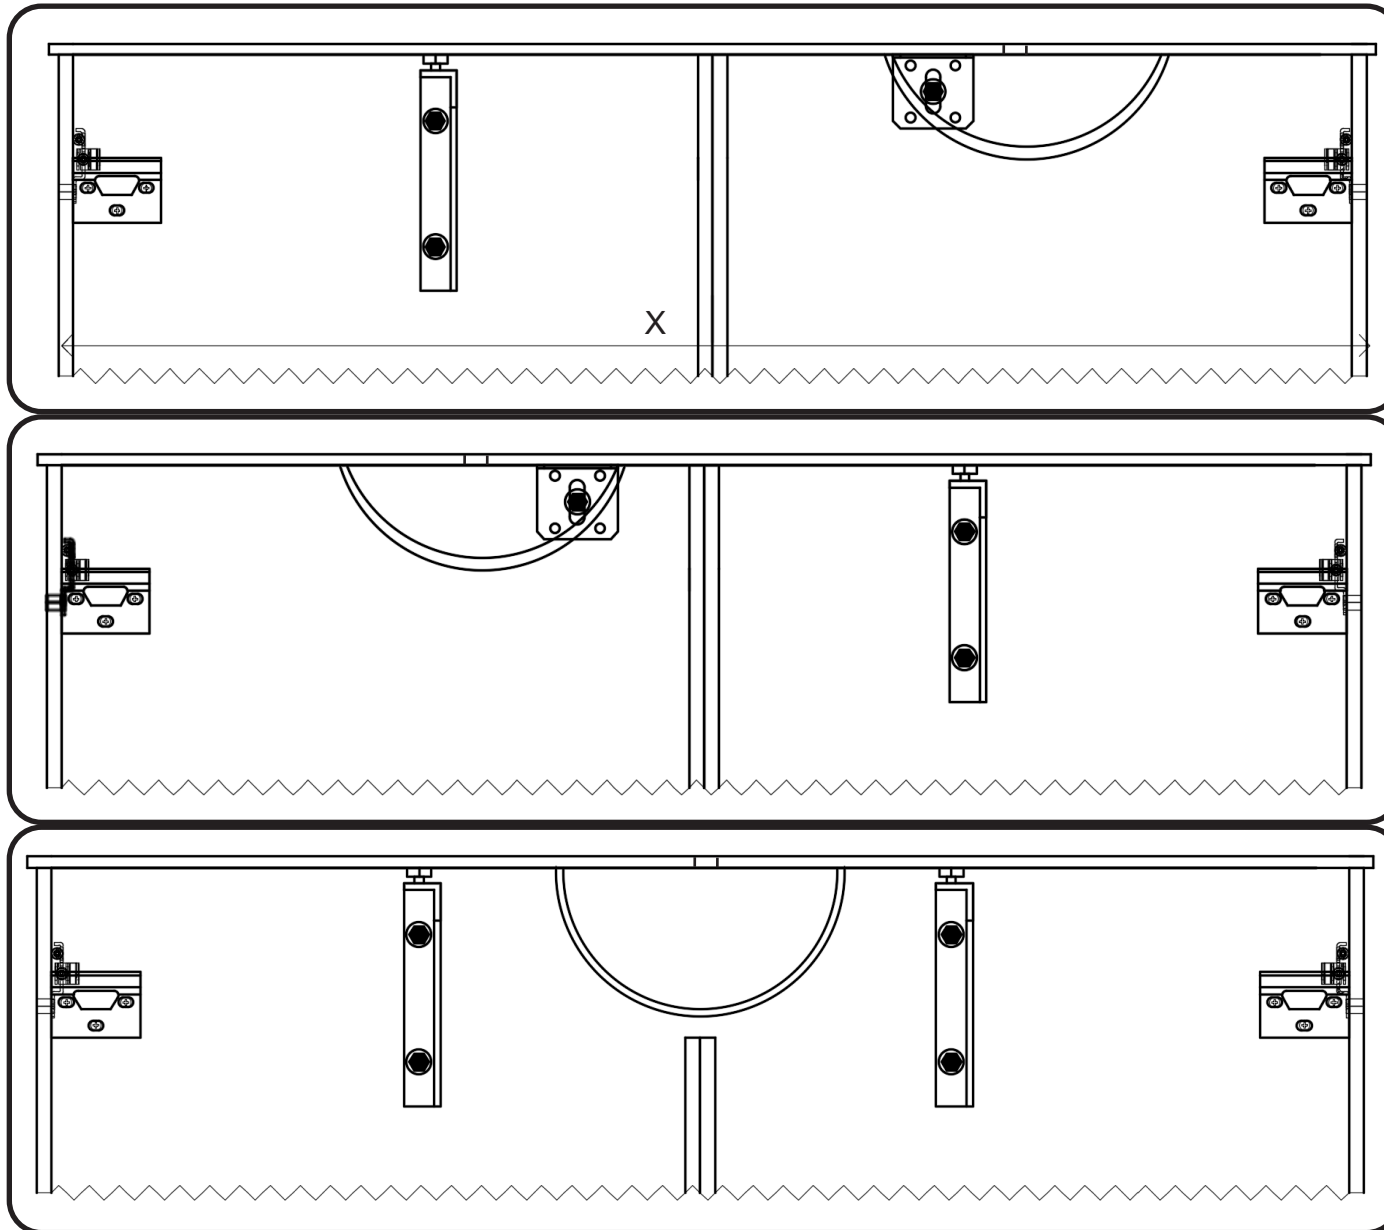

ARC50

DETREMMERIE

BATHROOM FURNITURE

OPMERKINGEN / REMARQUES: YV@DETREMMERIE.BE

ONDERKAST GELAKT 45,3 CM

ARC50

DETREMMERIE

BATHROOM FURNITURE

OPMERKINGEN / REMARQUES: YV@DETREMMERIE.BE

ONDERKAST GELAKT 45,3 CM

DETREMMERIE BATHROOM FURNITURE	Onderkast gelakt 45,3 cm	
	Tekenaar	Yben Vandamme
	datum	9/03/2026
	schaal	1/
	program nr	----

montage wastafelblad / assemblage de l'étagère du lavabo

wastafel ondersteuning (kunst marmeer/top solid) support de bassin (marbre d'art/ top solid)
(W13,W23, W24, W27, W34, W37) X= 120

wastafel ondersteuning (kunst marmer/top solid) support de bassin (marbre d'art/ top solid)
(W13,W23, W24, W27, W34, W37) 2 kasten / meuble >120 cm